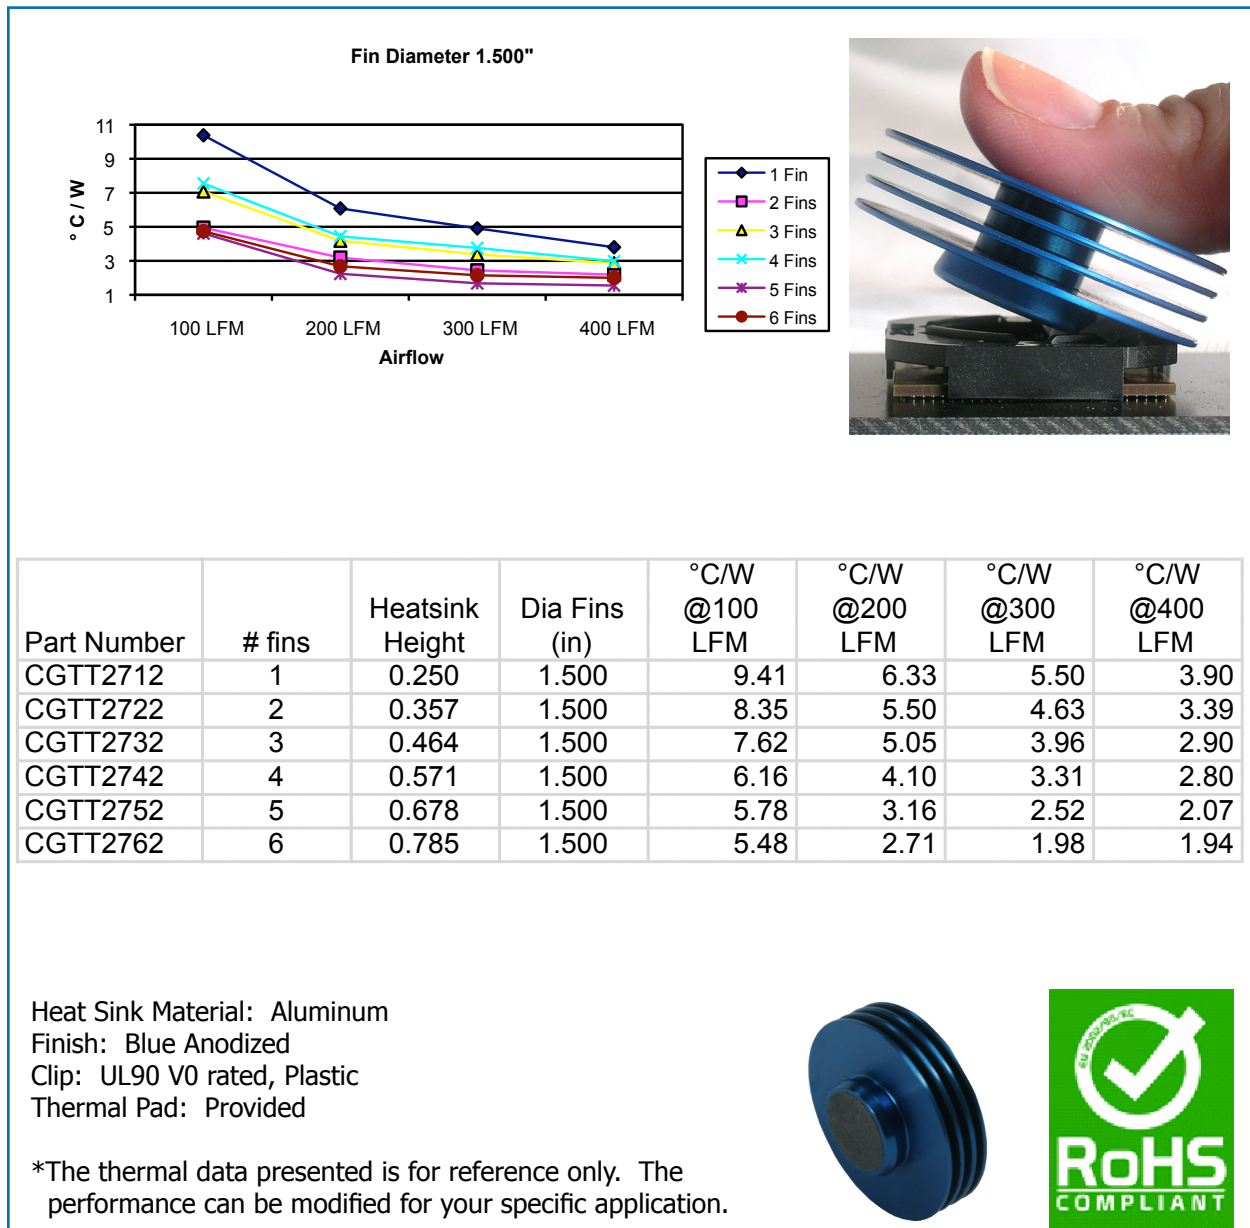

SPECIFICATIONS

60 Alhambra Road Ste. 1, Warwick, RI 02886-1445
 401-921-6500 tel • 401-738-6231 fax • sales@cooliance.com
 www.cooliance.com