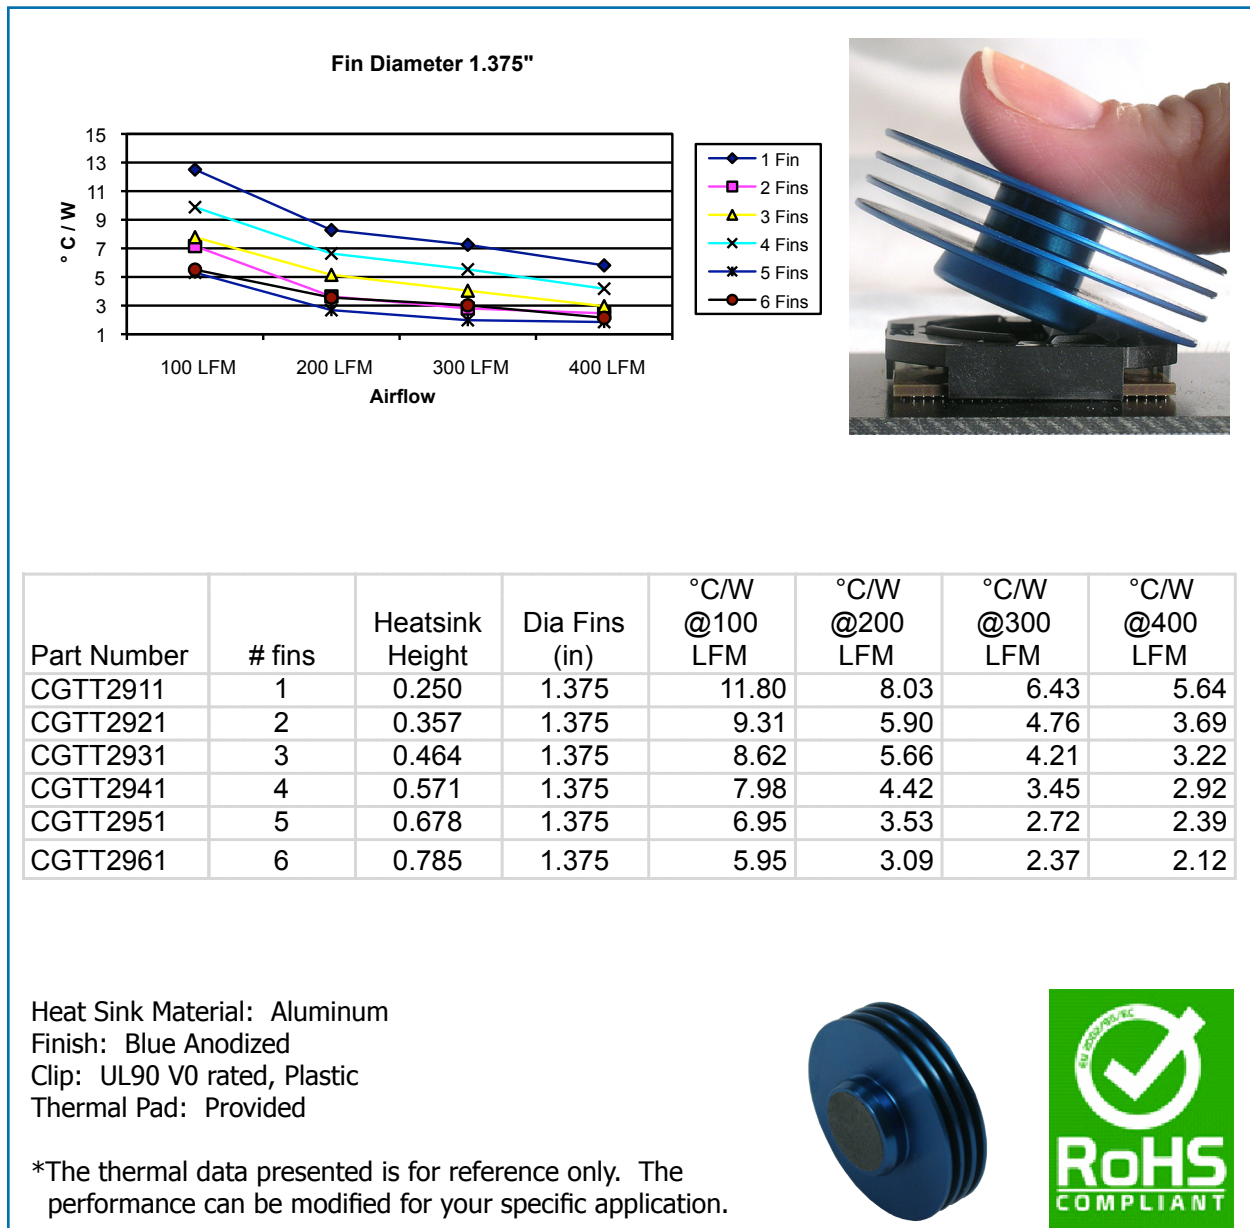

SPECIFICATIONS

60 Alhambra Road Ste. 1, Warwick, RI 02886-1445
401-921-6500 tel • 401-738-6231 fax • sales@cooliance.com
www.cooliance.com