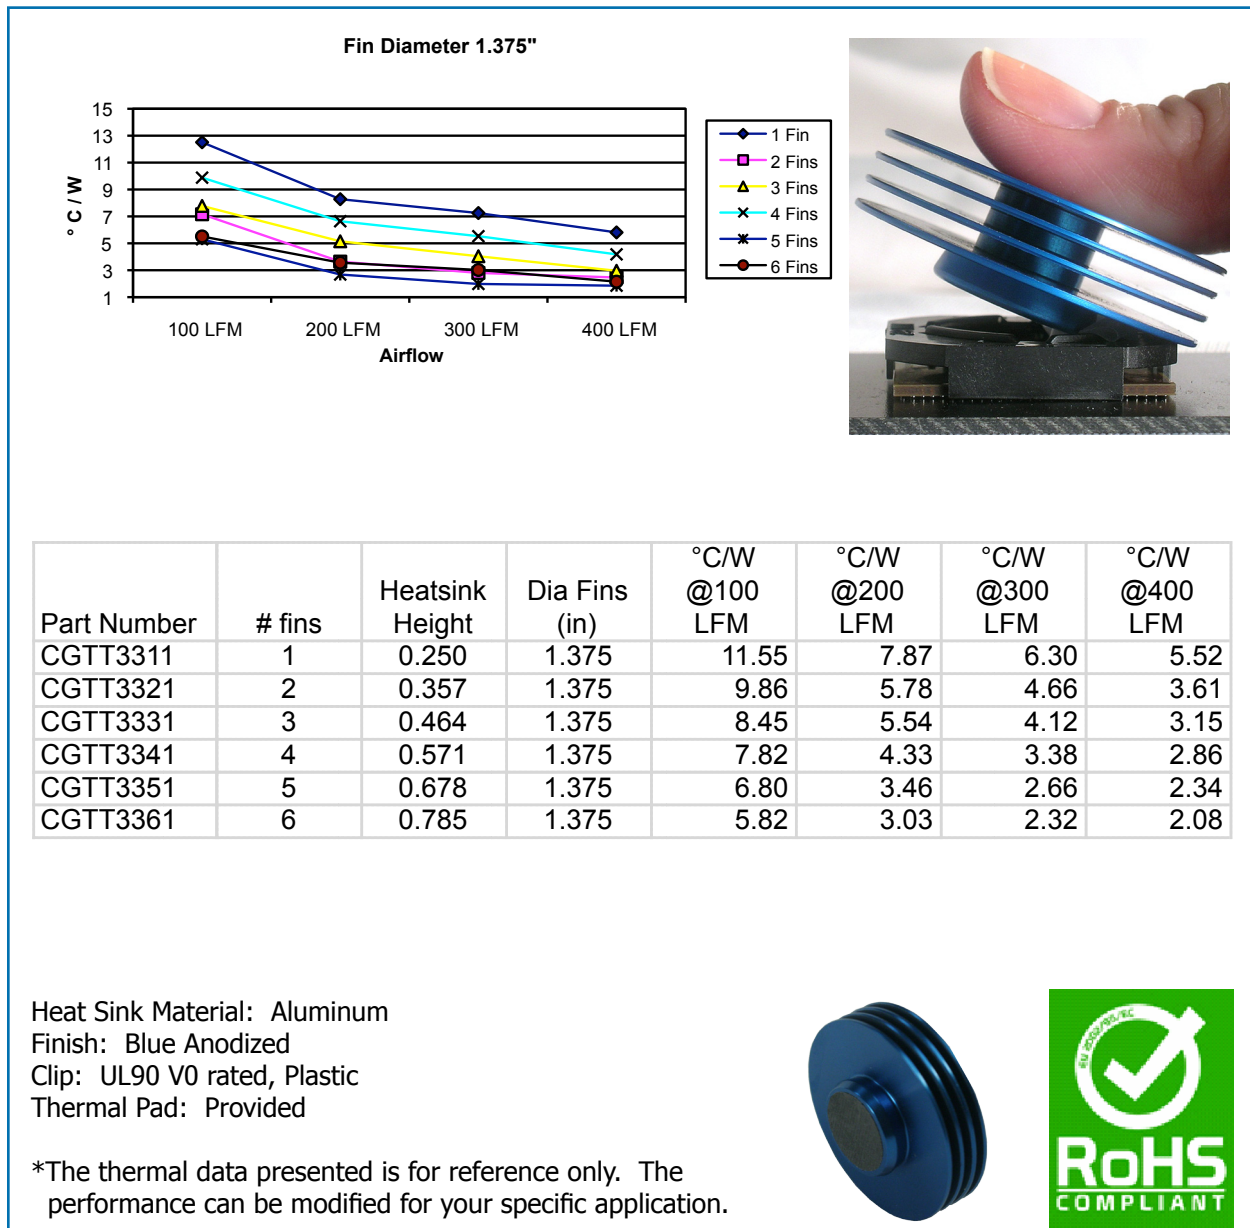

SPECIFICATIONS

60 Alhambra Road Ste. 1, Warwick, RI 02886-1445
401-921-6500 tel • 401-738-6231 fax • sales@cooliance.com
www.cooliance.com