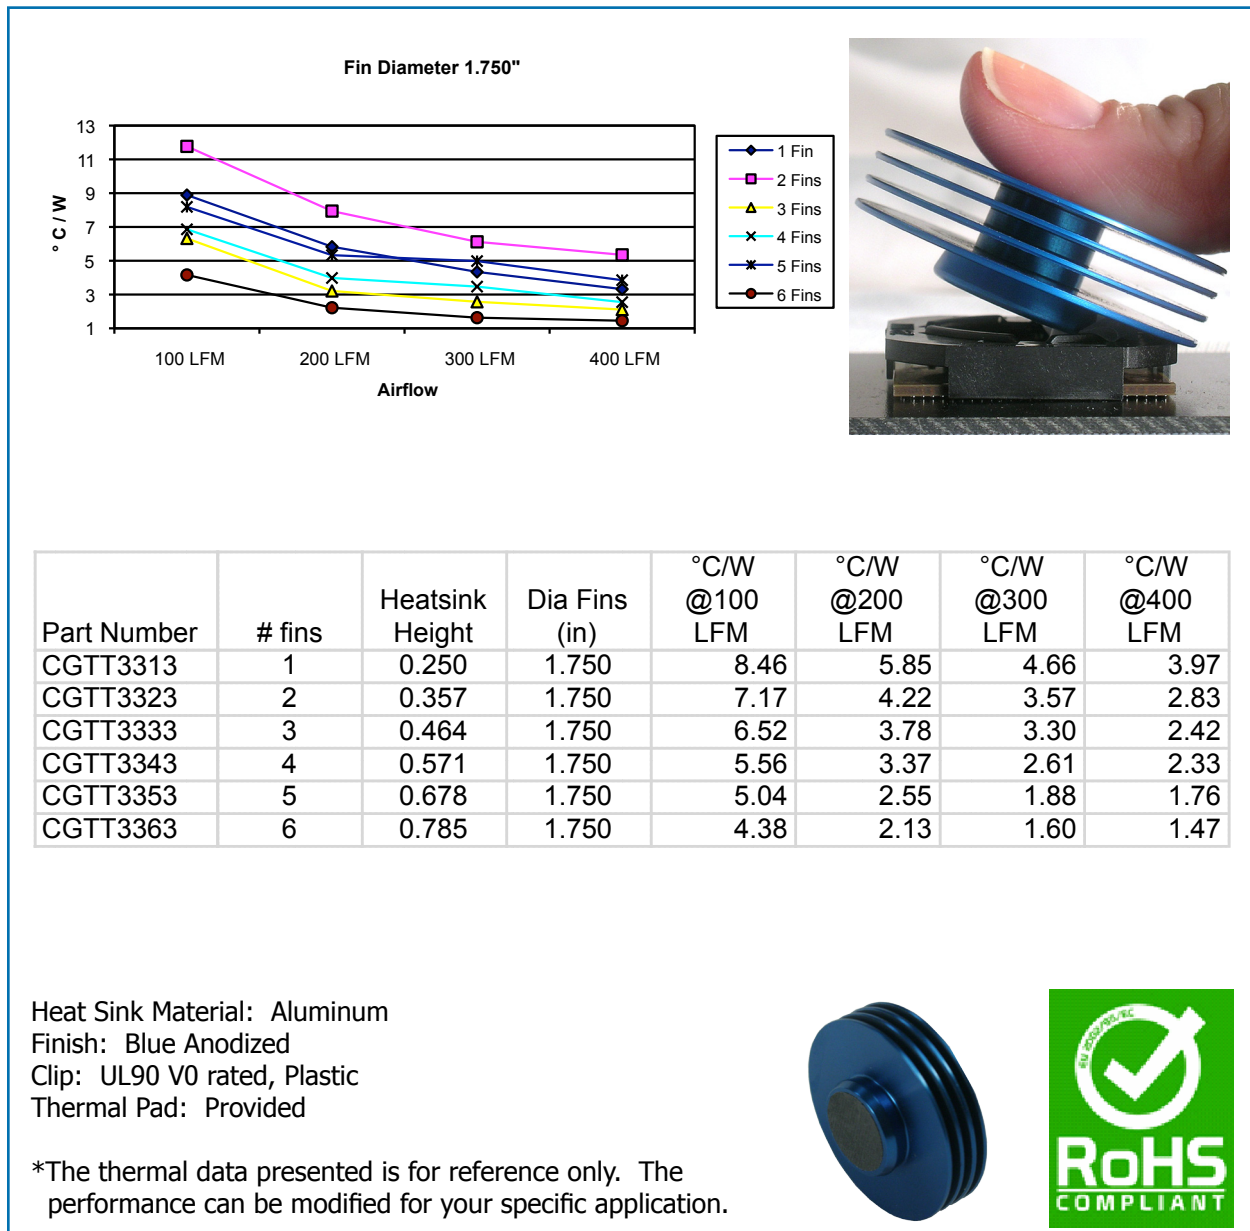

SPECIFICATIONS

60 Alhambra Road Ste. 1, Warwick, RI 02886-1445
 401-921-6500 tel • 401-738-6231 fax • sales@cooliance.com
 www.cooliance.com