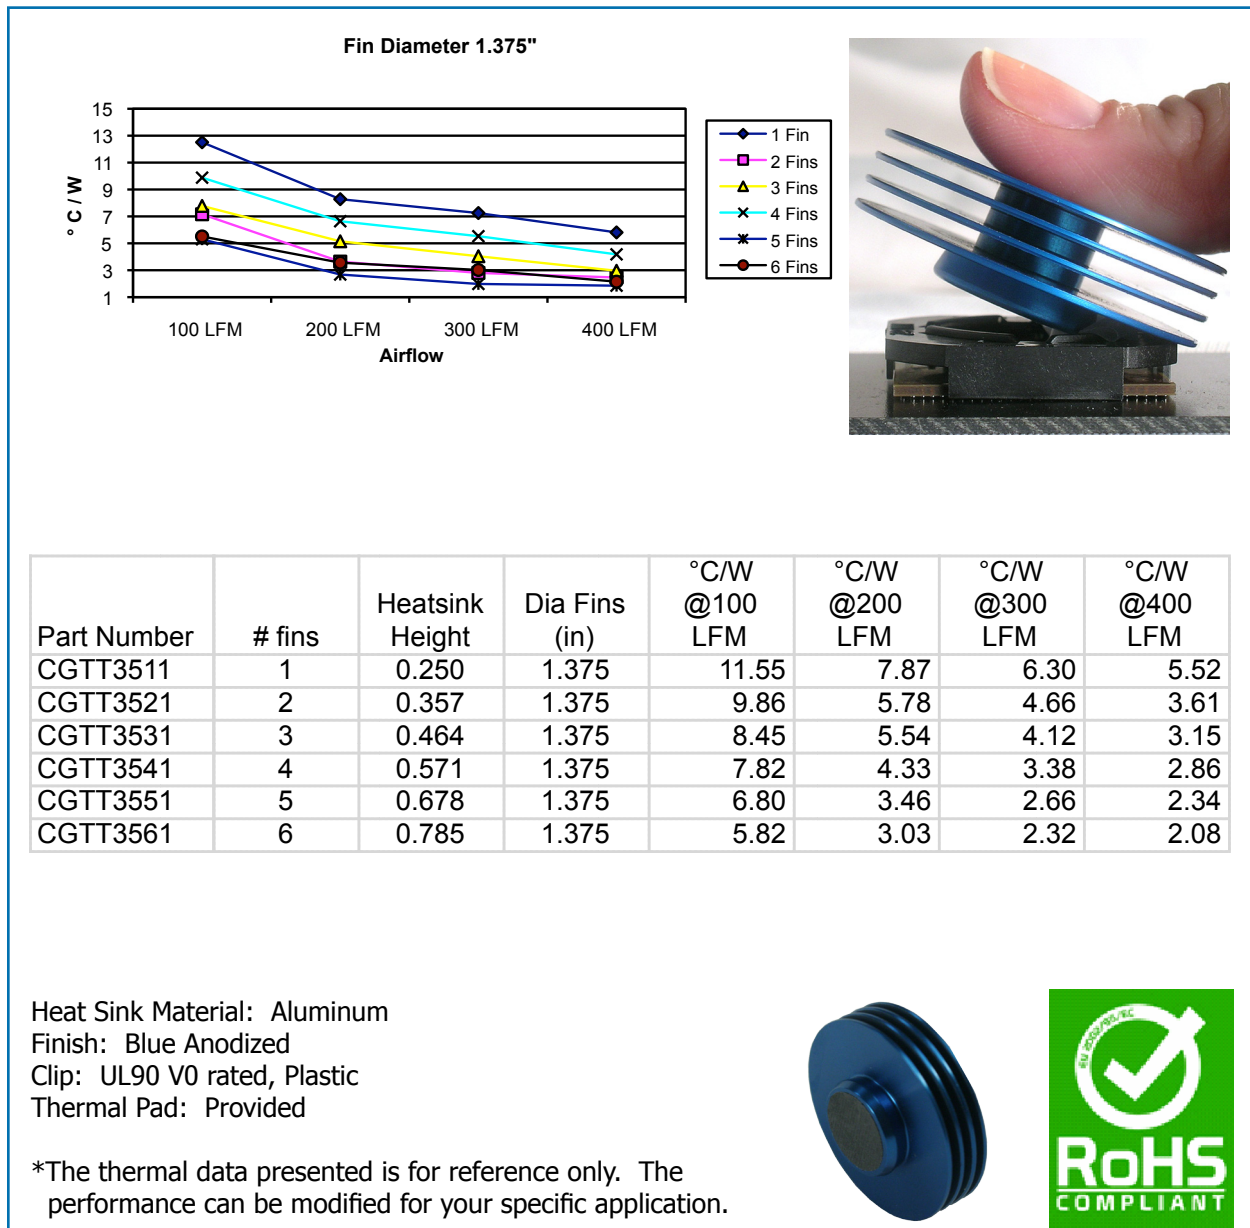

SPECIFICATIONS

60 Alhambra Road Ste. 1, Warwick, RI 02886-1445
401-921-6500 tel • 401-738-6231 fax • sales@cooliance.com
www.cooliance.com