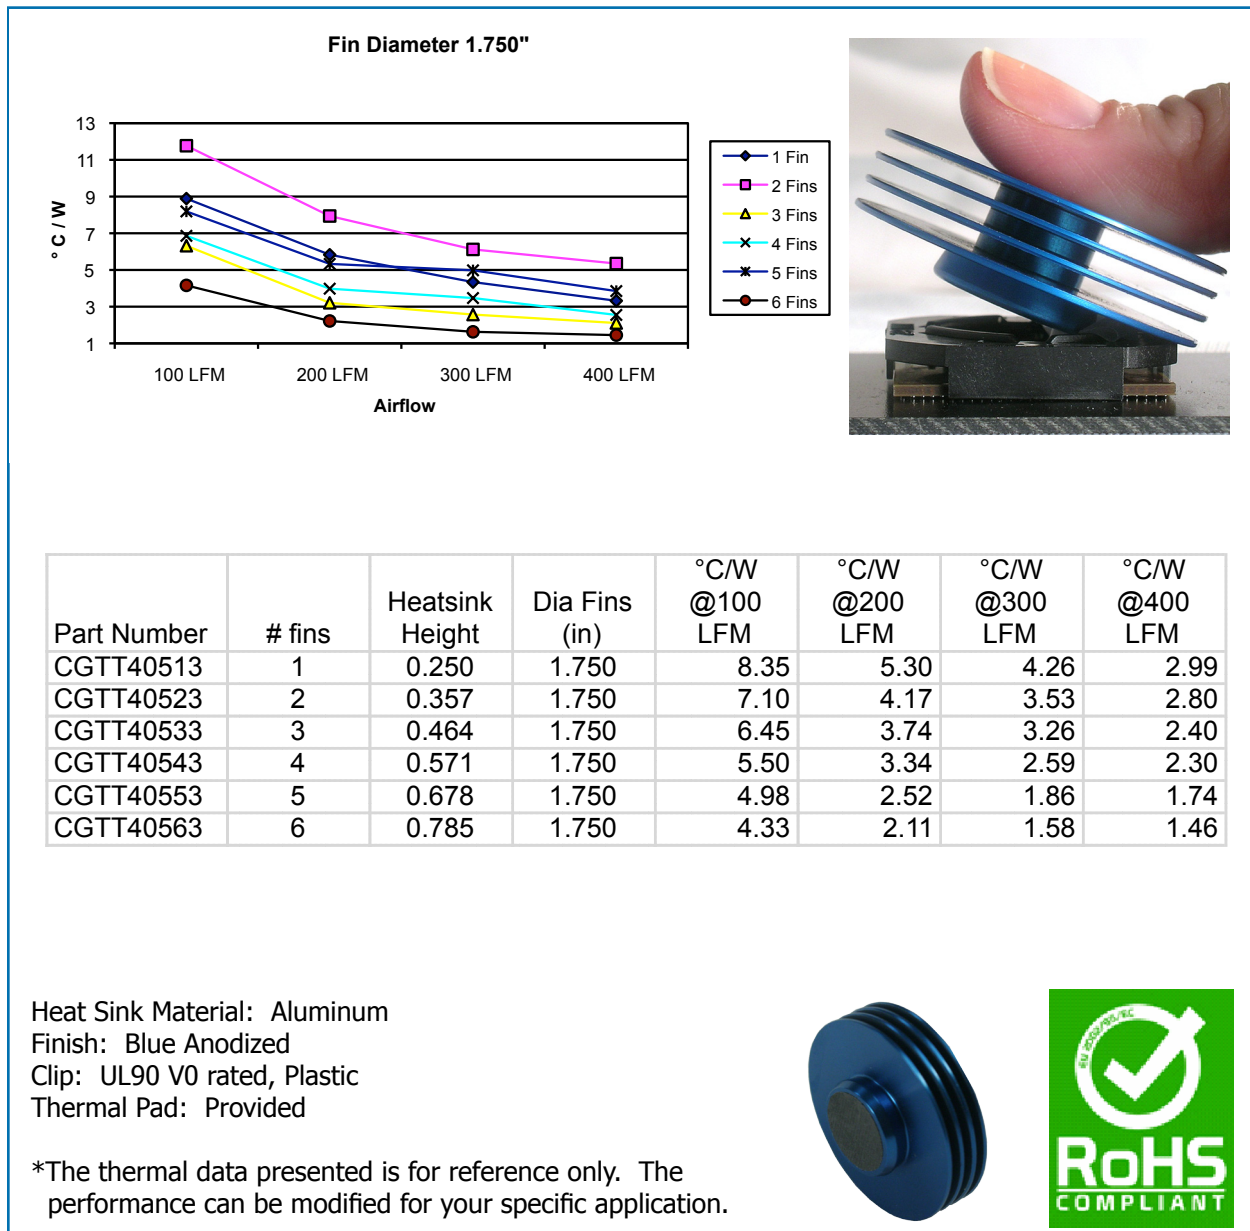

SPECIFICATIONS

60 Alhambra Road Ste. 1, Warwick, RI 02886-1445
401-921-6500 tel • 401-738-6231 fax • sales@cooliance.com
www.cooliance.com