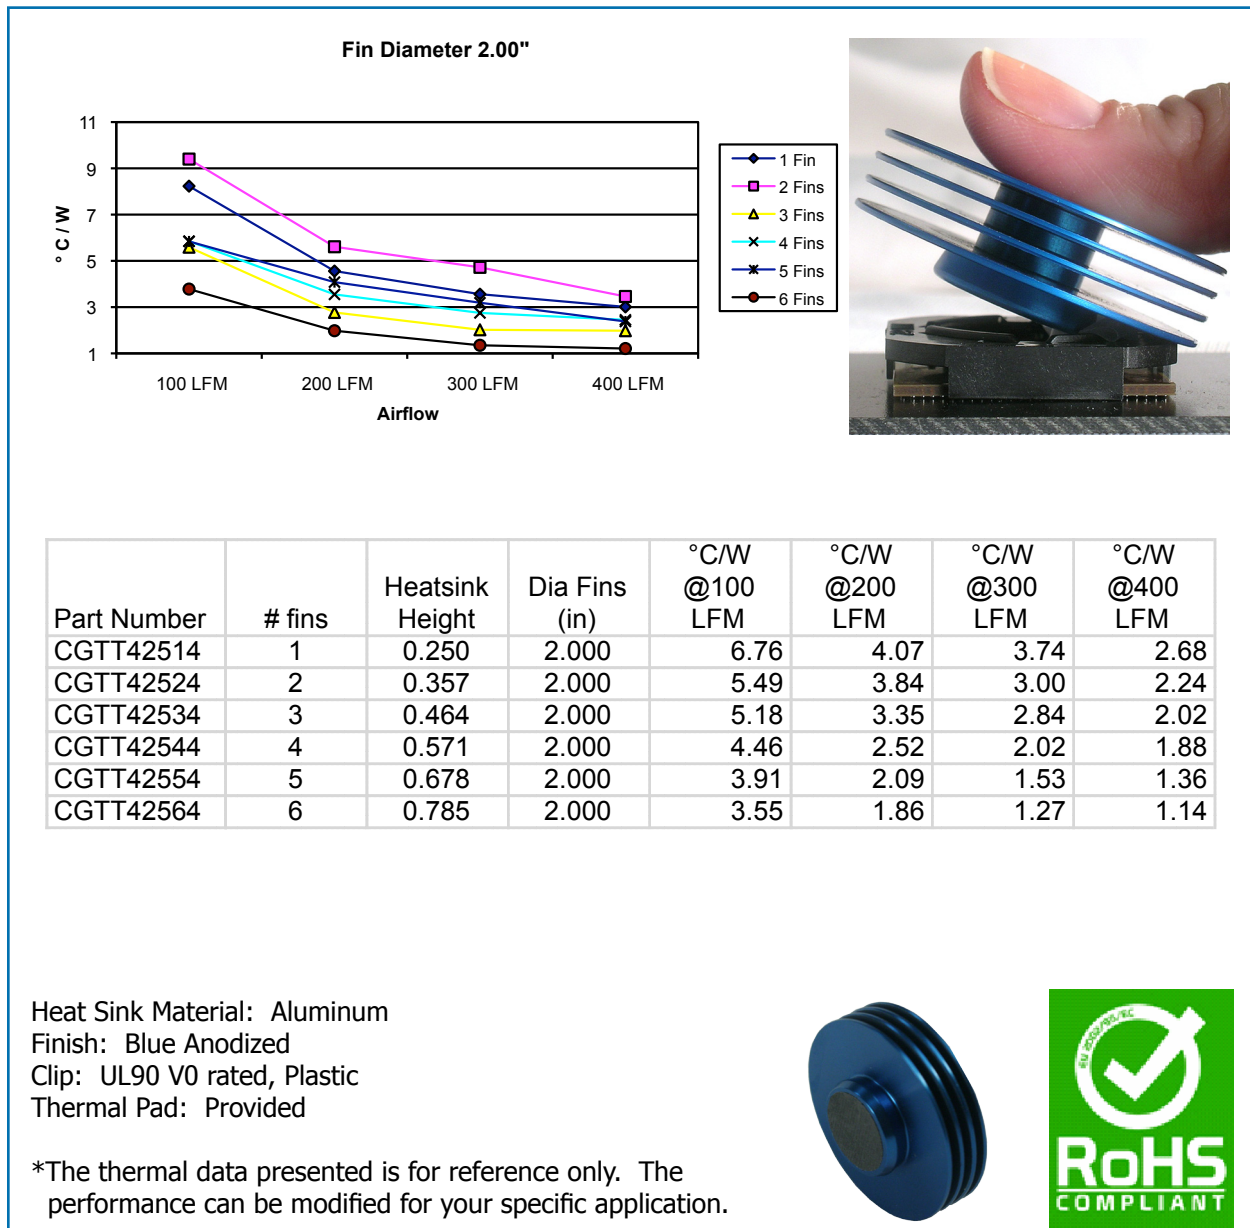

SPECIFICATIONS

60 Alhambra Road Ste. 1, Warwick, RI 02886-1445
401-921-6500 tel • 401-738-6231 fax • sales@cooliance.com
www.cooliance.com