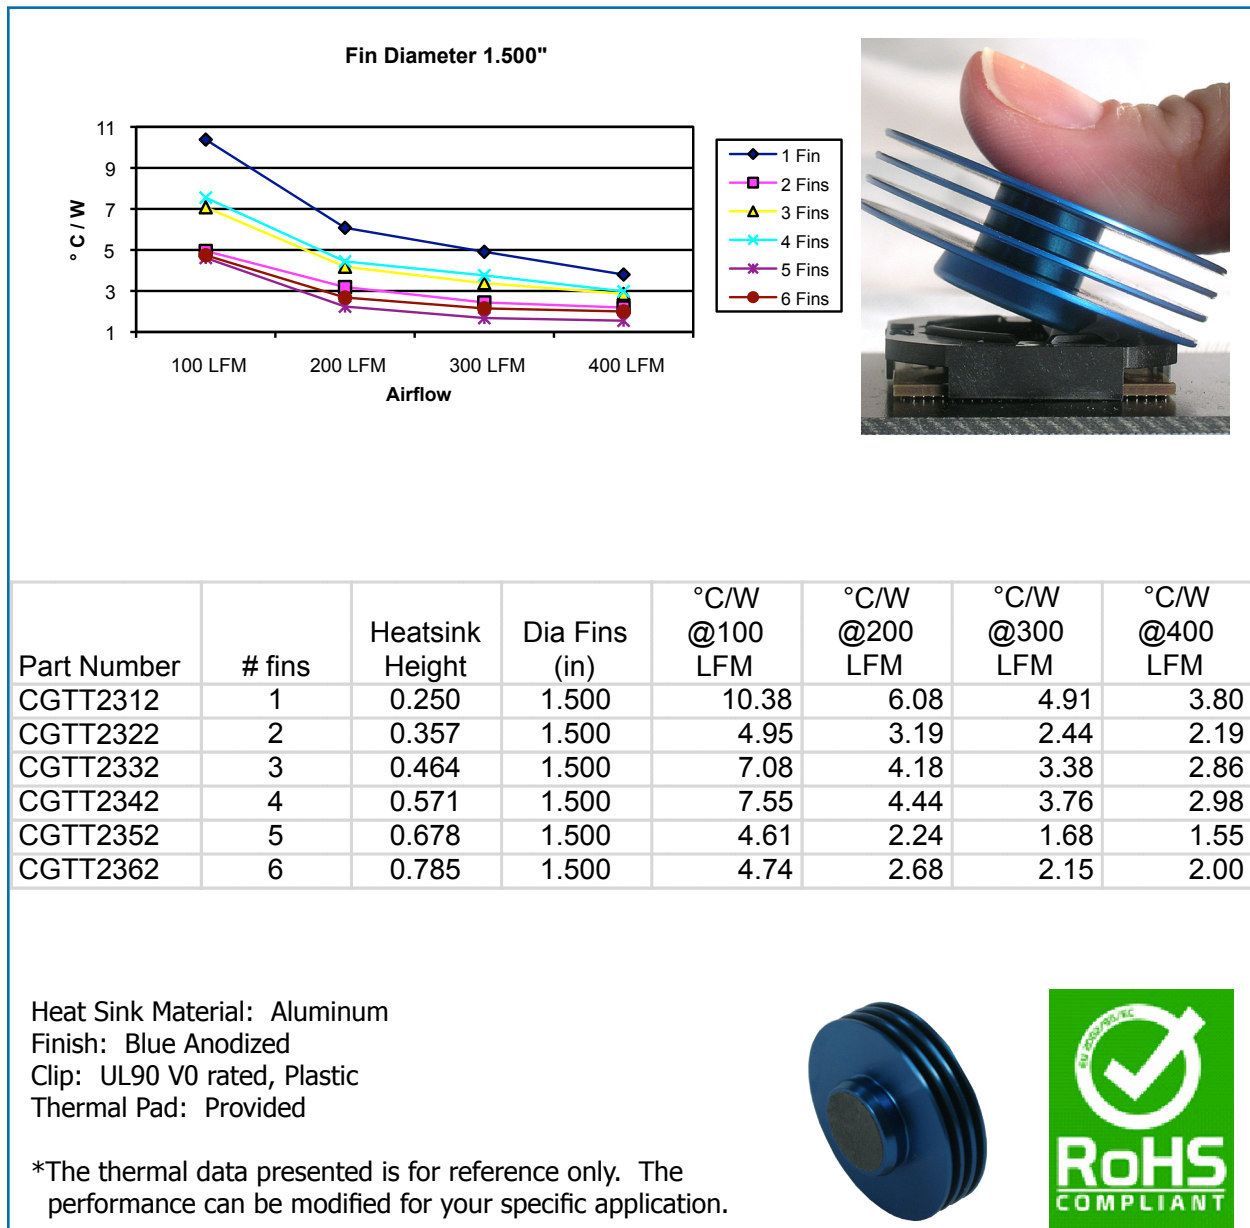

SPECIFICATIONS

60 Alhambra Road Ste. 1, Warwick, RI 02886-1445
401-921-6500 tel • 401-738-6231 fax • sales@cooliance.com
www.cooliance.com