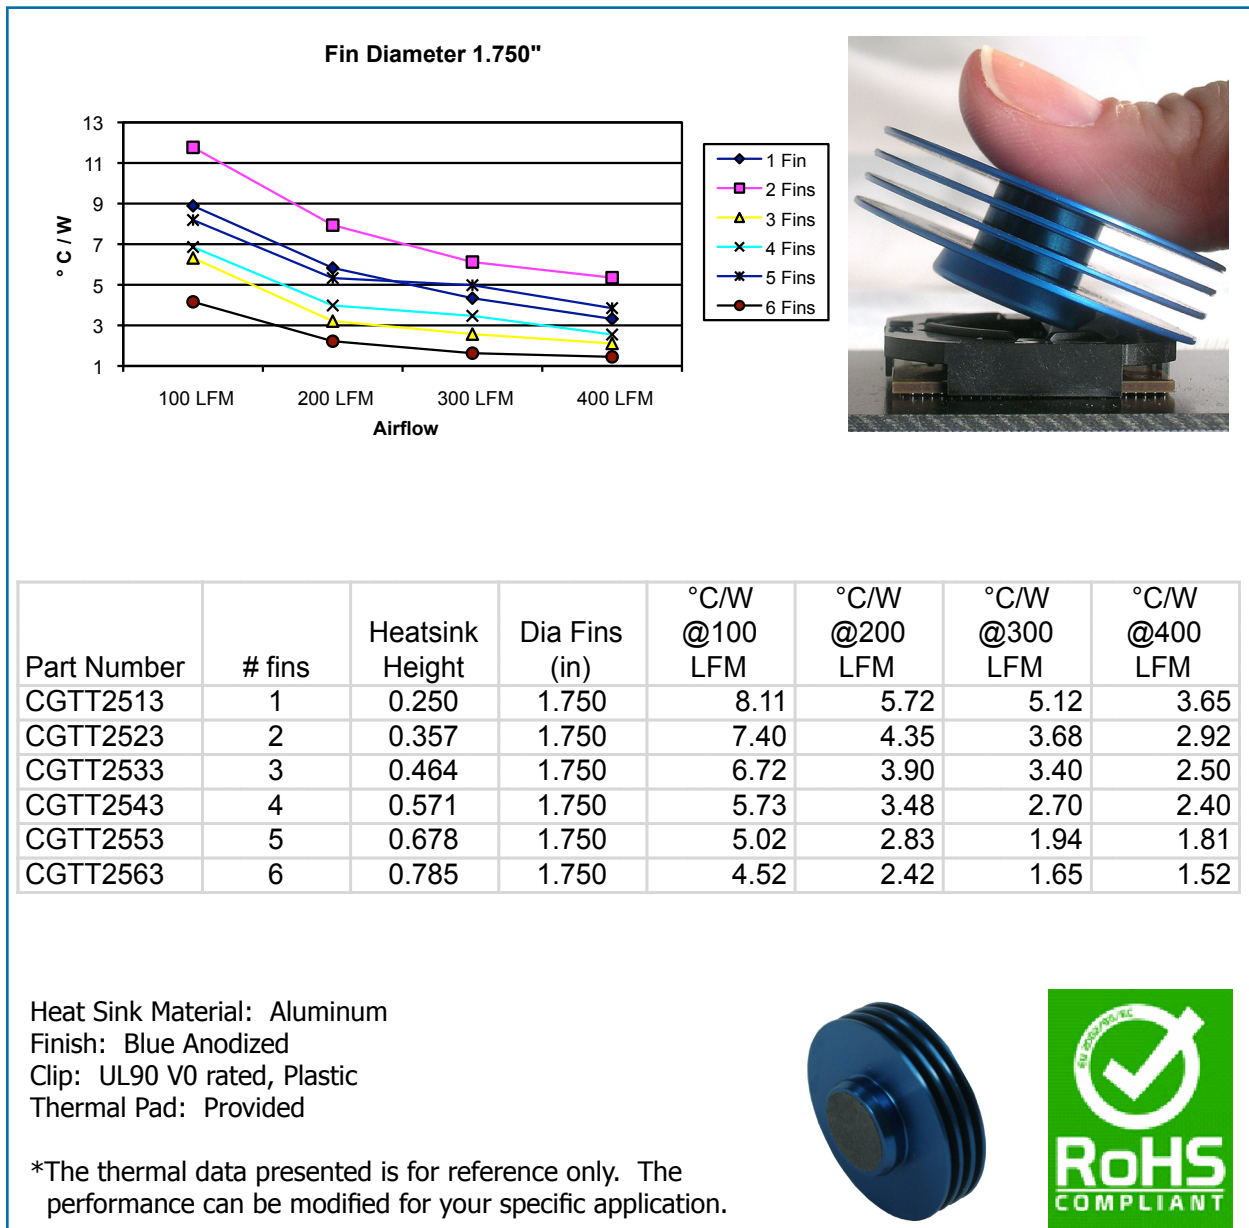

SPECIFICATIONS

60 Alhambra Road Ste. 1, Warwick, RI 02886-1445
401-921-6500 tel • 401-738-6231 fax • sales@cooliance.com
www.cooliance.com