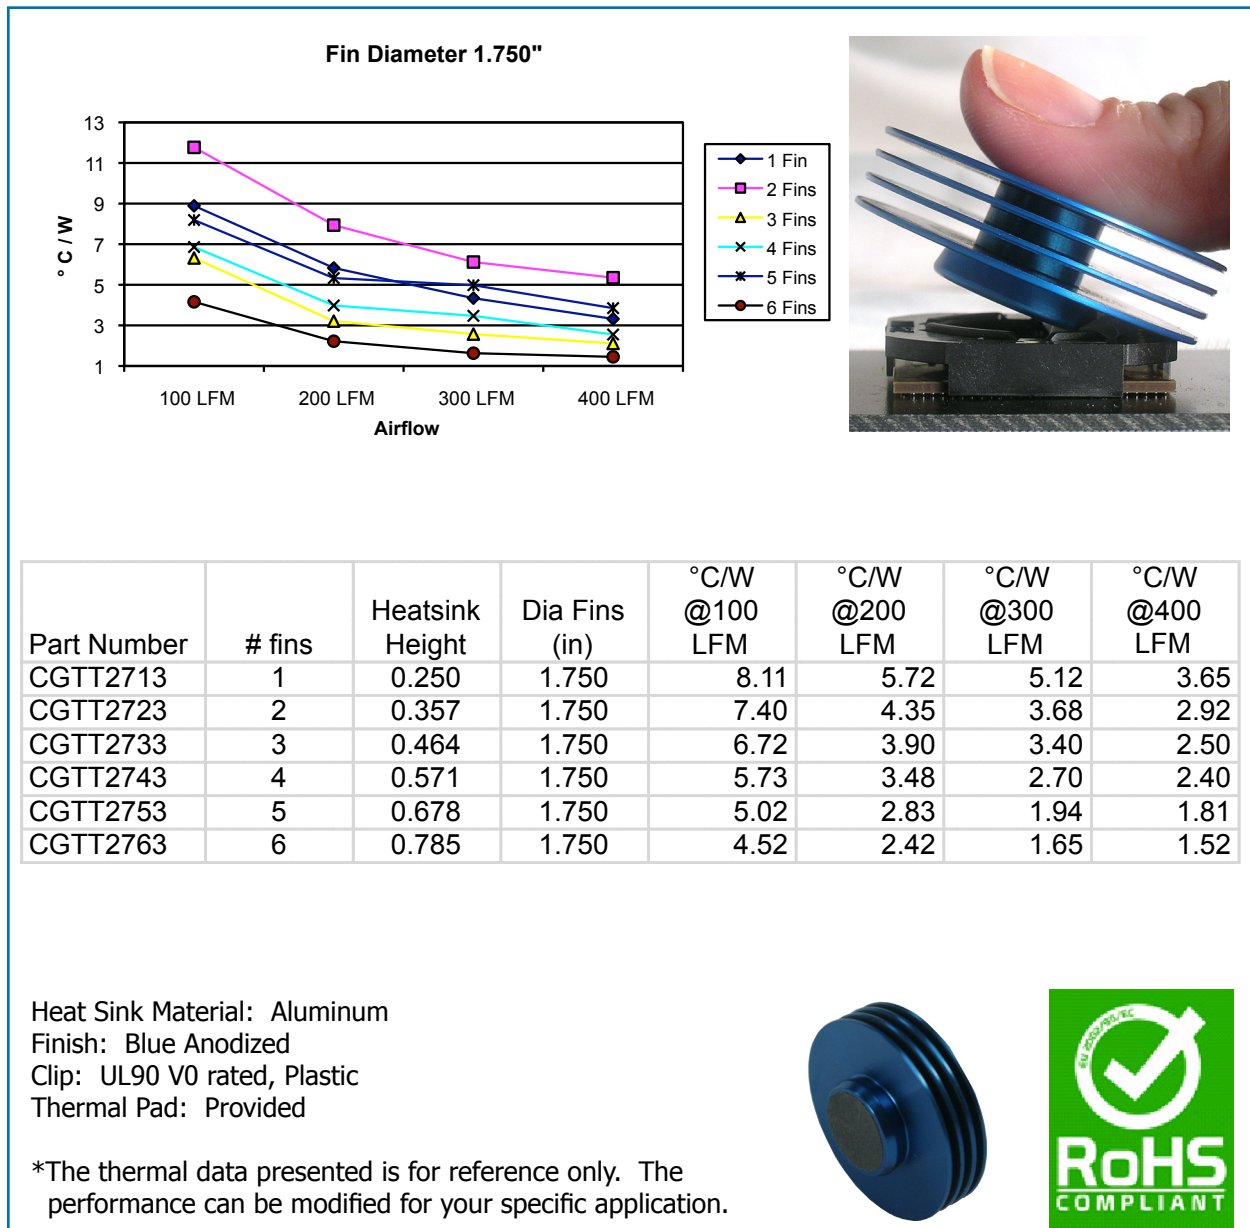

SPECIFICATIONS

60 Alhambra Road Ste. 1, Warwick, RI 02886-1445
 401-921-6500 tel • 401-738-6231 fax • sales@cooliance.com
 www.cooliance.com