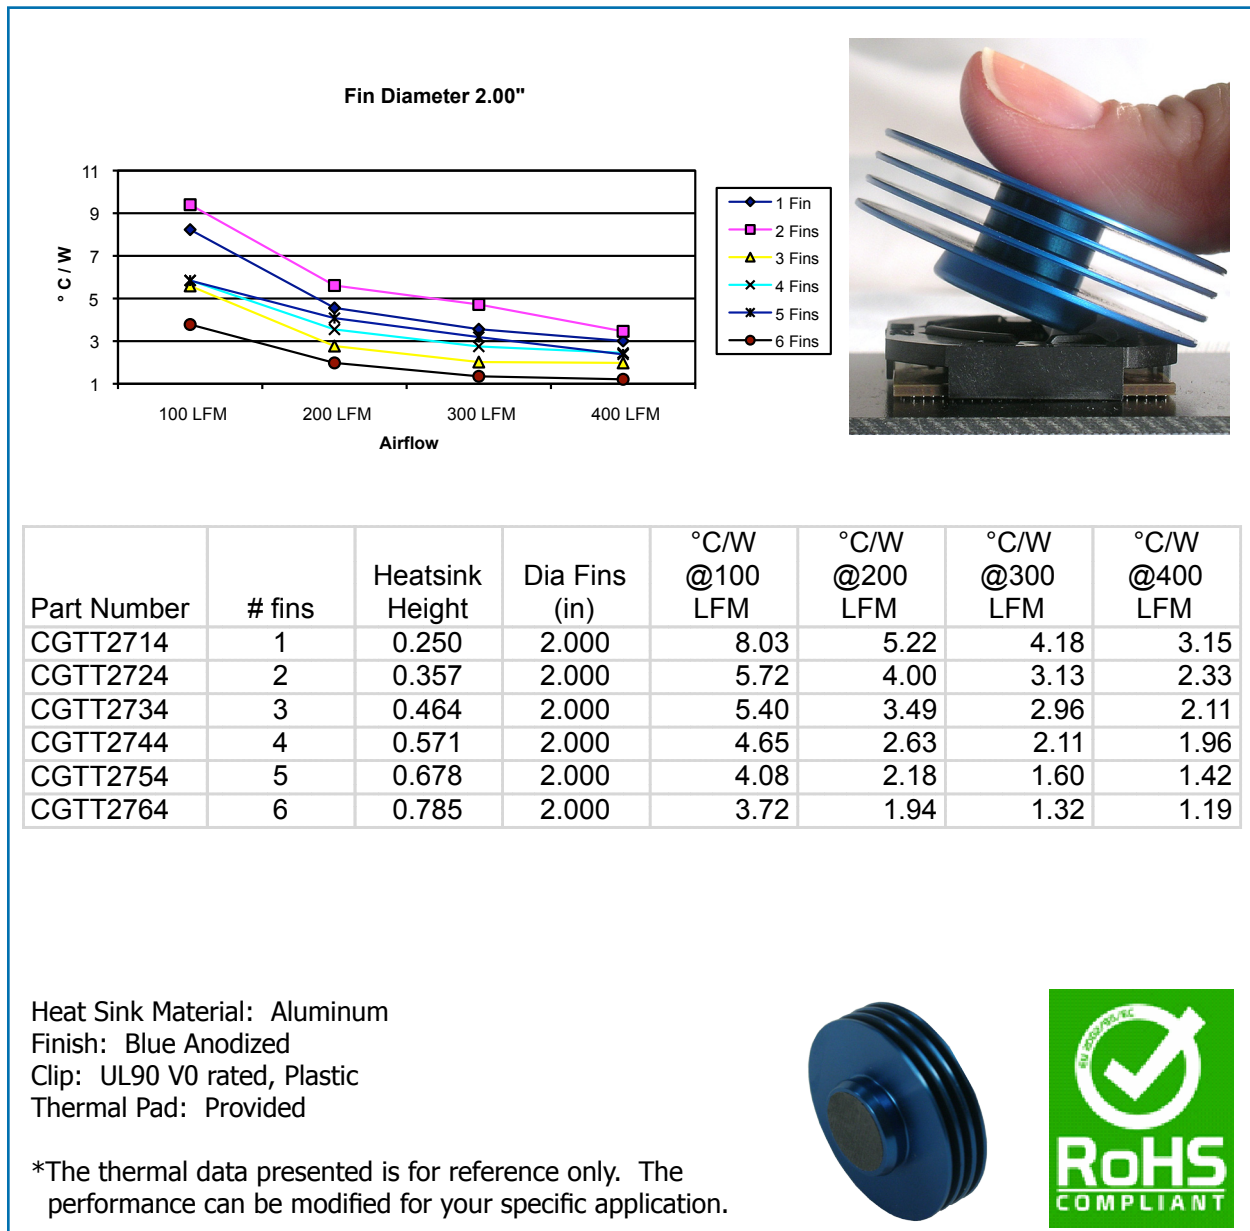

SPECIFICATIONS

60 Alhambra Road Ste. 1, Warwick, RI 02886-1445
 401-921-6500 tel • 401-738-6231 fax • sales@cooliance.com
www.cooliance.com