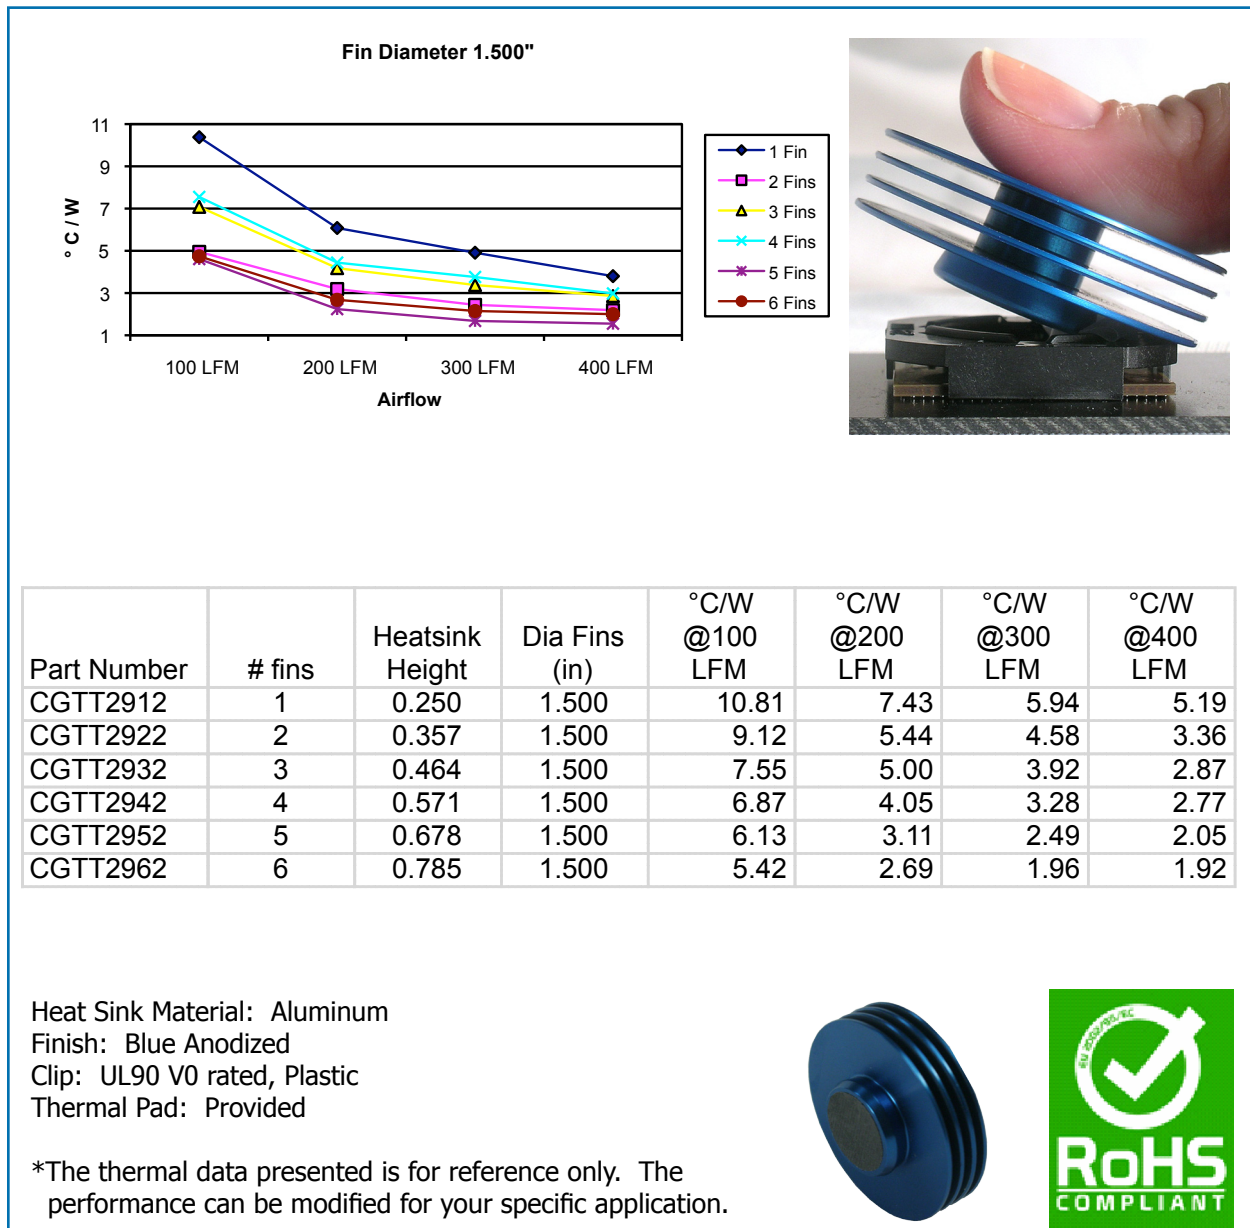

SPECIFICATIONS

60 Alhambra Road Ste. 1, Warwick, RI 02886-1445
401-921-6500 tel • 401-738-6231 fax • sales@cooliance.com
www.cooliance.com