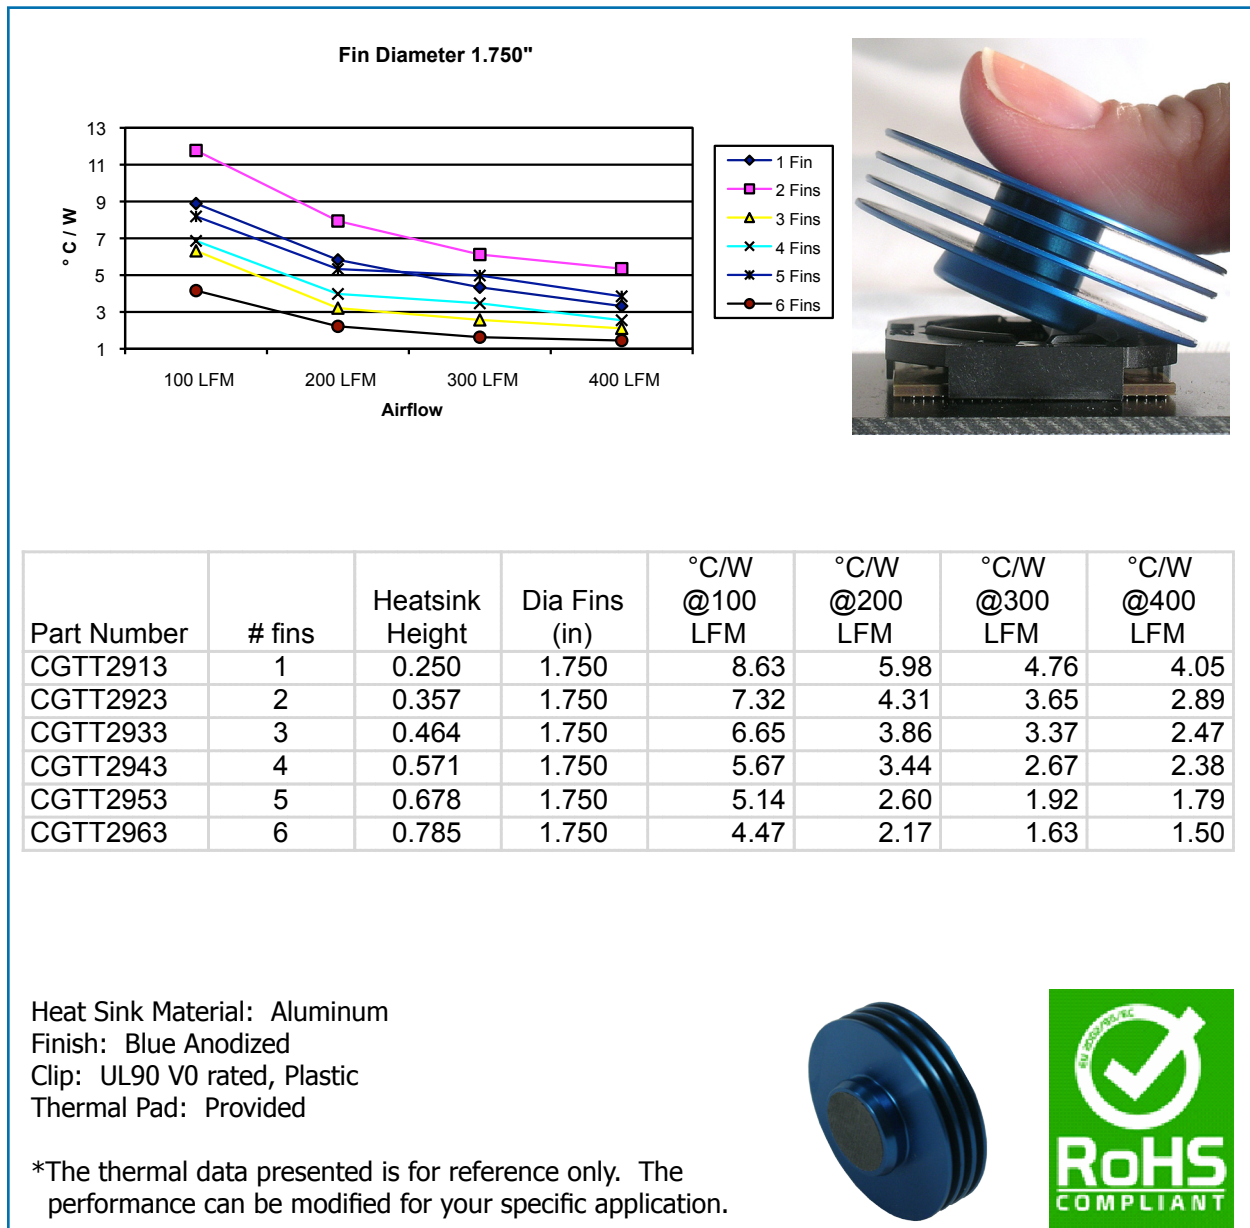

SPECIFICATIONS

60 Alhambra Road Ste. 1, Warwick, RI 02886-1445
401-921-6500 tel • 401-738-6231 fax • sales@cooliance.com
www.cooliance.com