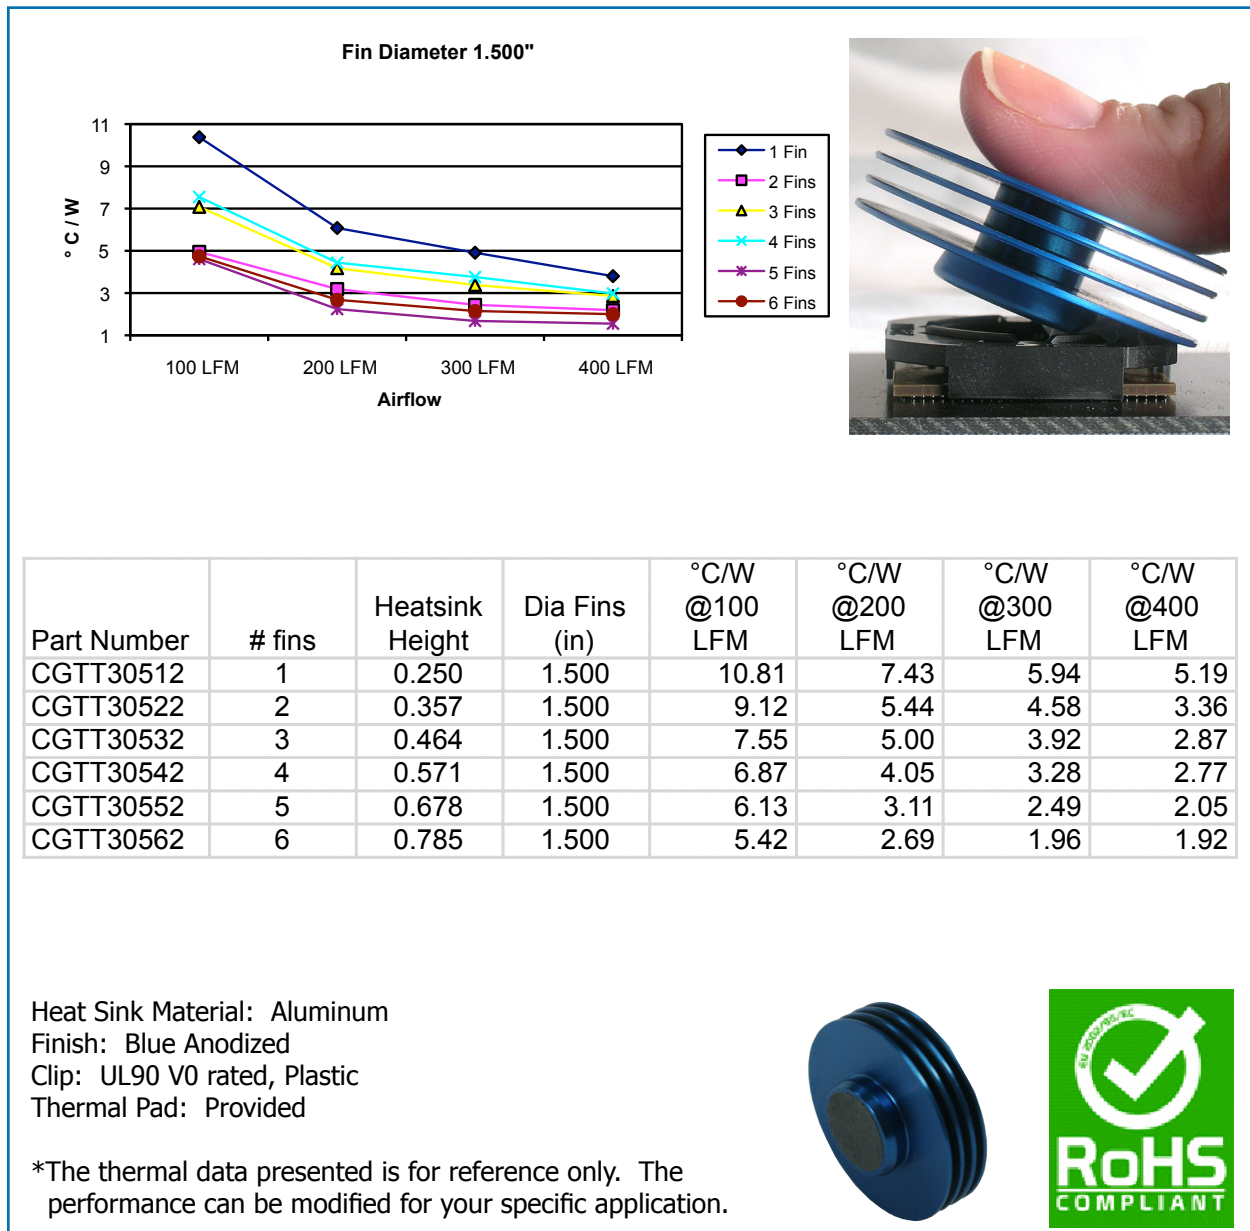

SPECIFICATIONS

60 Alhambra Road Ste. 1, Warwick, RI 02886-1445
 401-921-6500 tel • 401-738-6231 fax • sales@cooliance.com
 www.cooliance.com