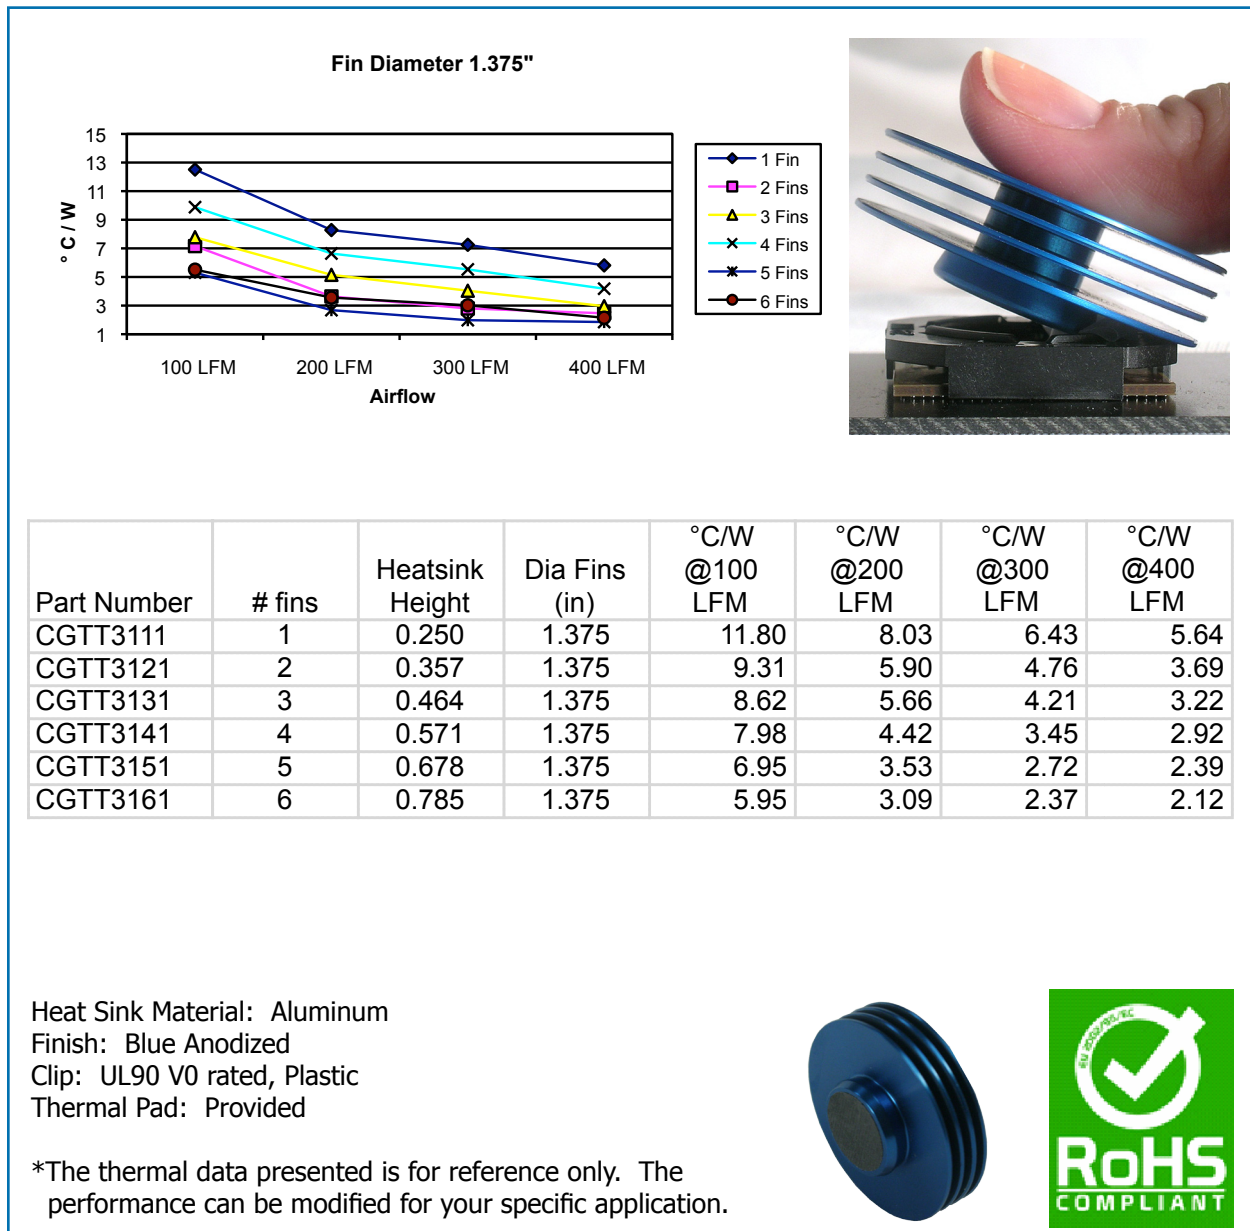

SPECIFICATIONS

60 Alhambra Road Ste. 1, Warwick, RI 02886-1445
 401-921-6500 tel • 401-738-6231 fax • sales@cooliance.com
 www.cooliance.com