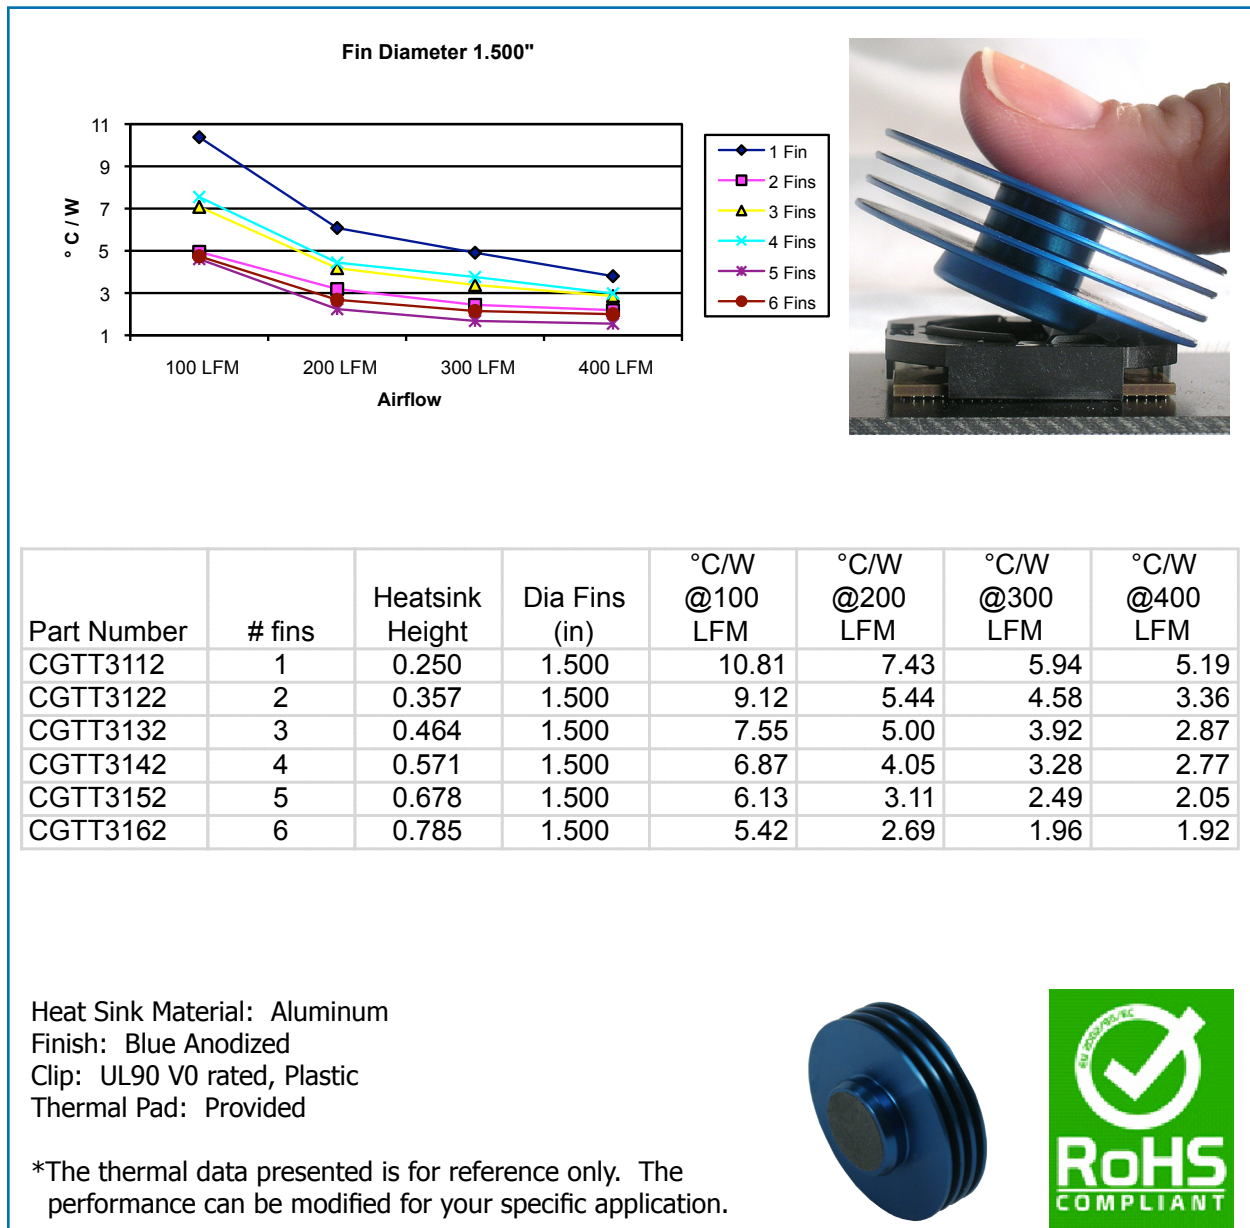

SPECIFICATIONS

60 Alhambra Road Ste. 1, Warwick, RI 02886-1445
401-921-6500 tel • 401-738-6231 fax • sales@cooliance.com
www.cooliance.com