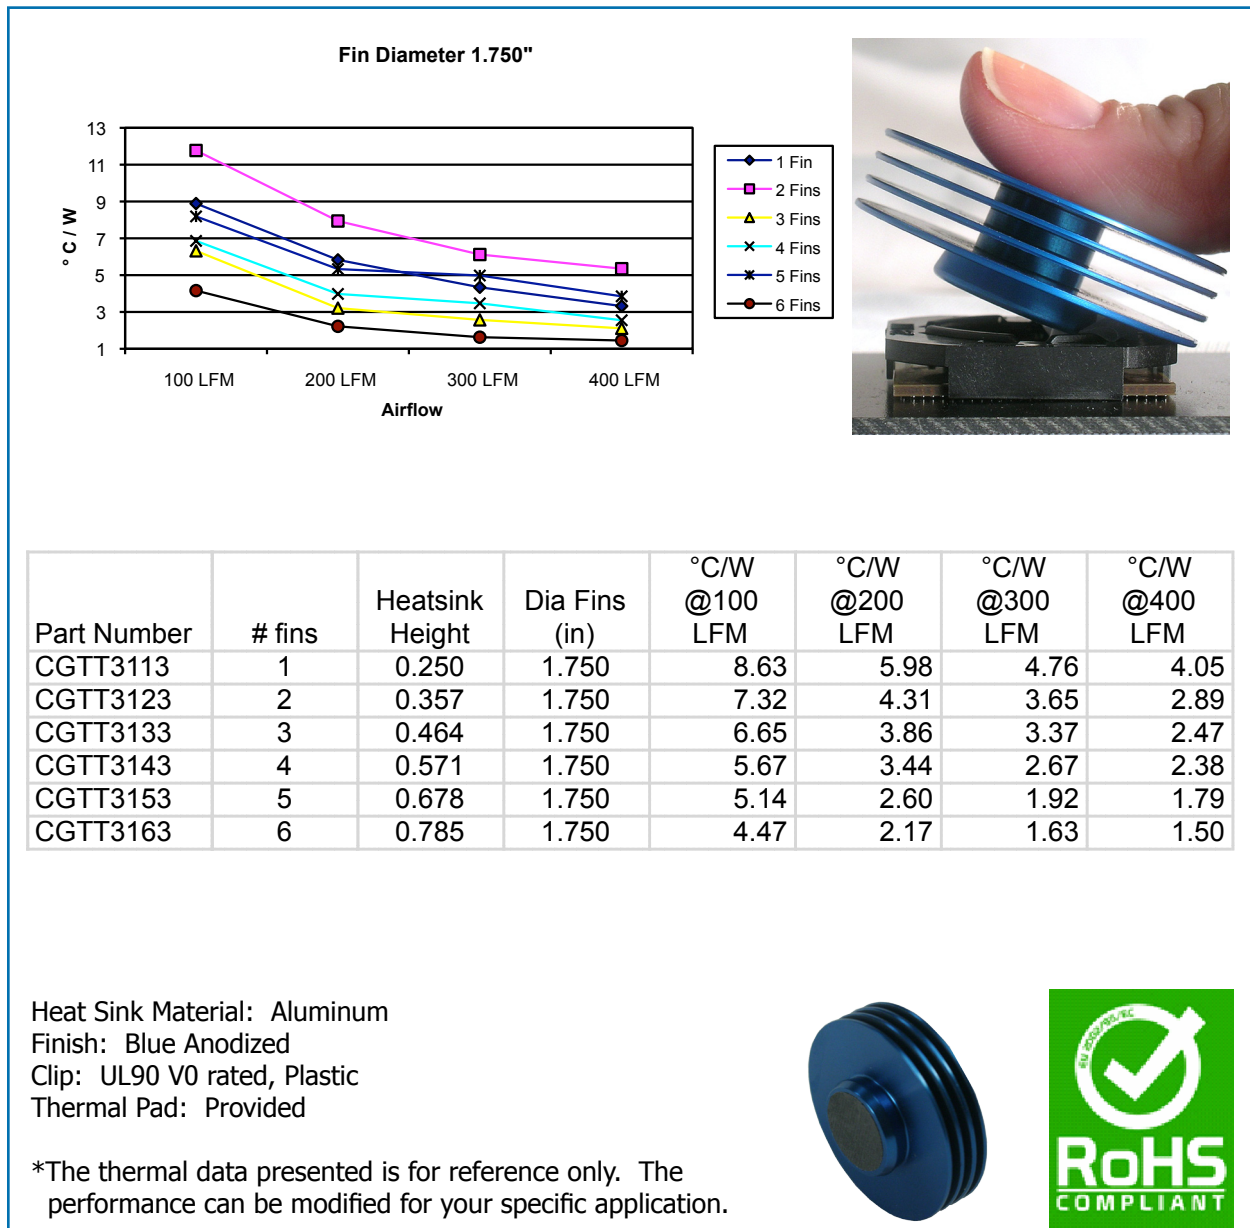

SPECIFICATIONS

60 Alhambra Road Ste. 1, Warwick, RI 02886-1445
 401-921-6500 tel • 401-738-6231 fax • sales@cooliance.com
 www.cooliance.com