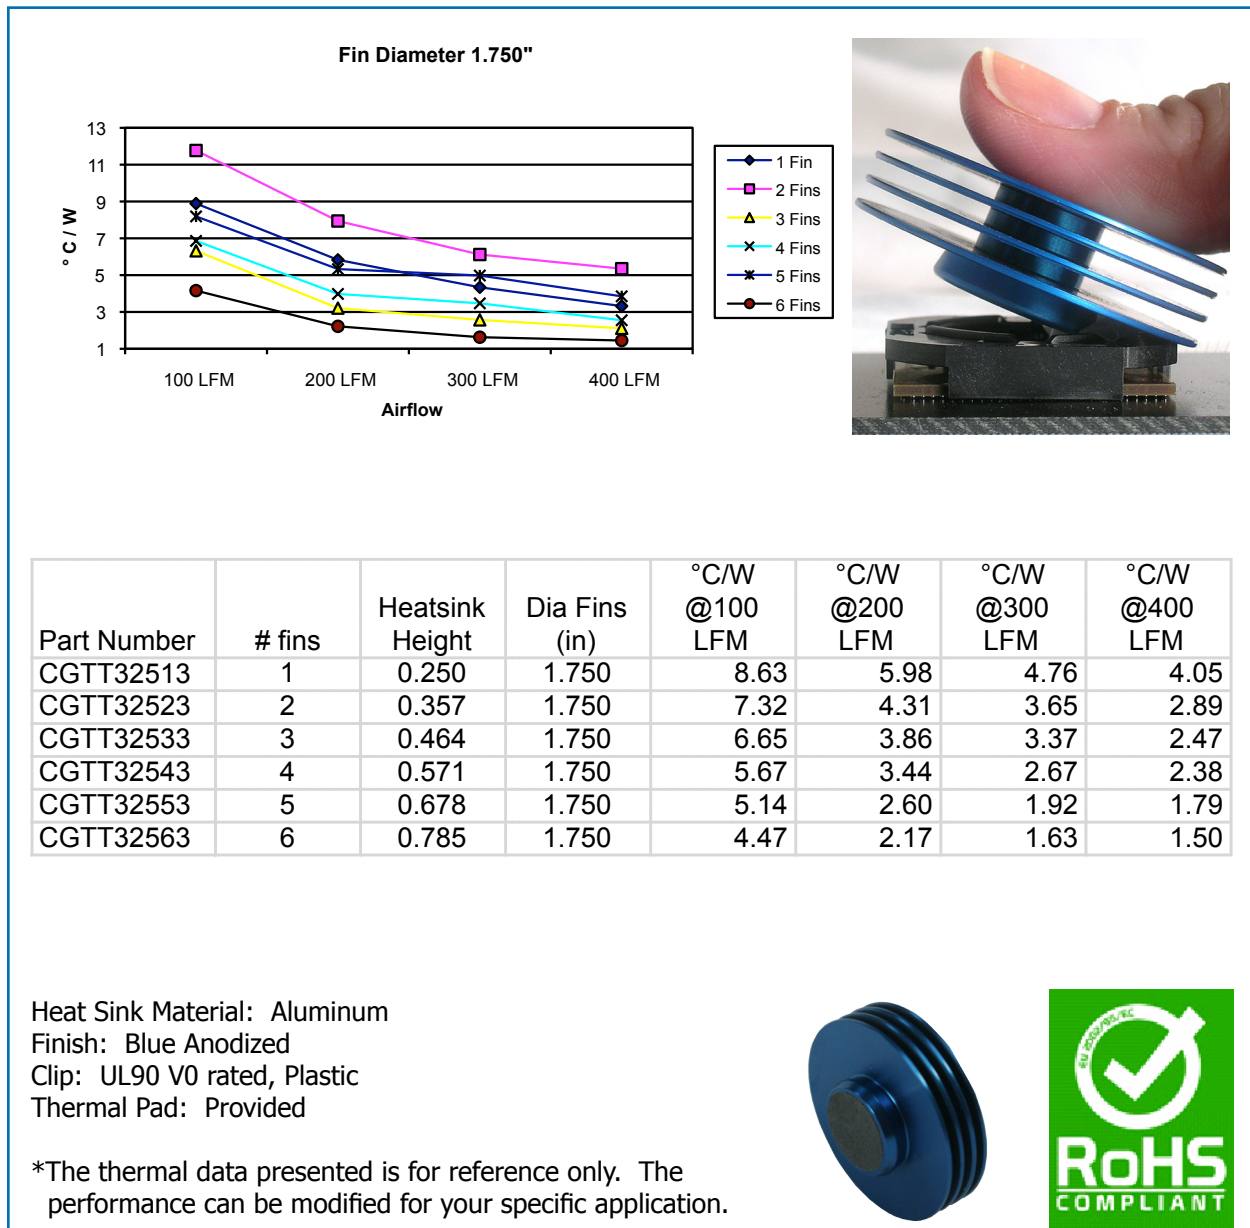

SPECIFICATIONS

60 Alhambra Road Ste. 1, Warwick, RI 02886-1445
401-921-6500 tel • 401-738-6231 fax • sales@cooliance.com
www.cooliance.com