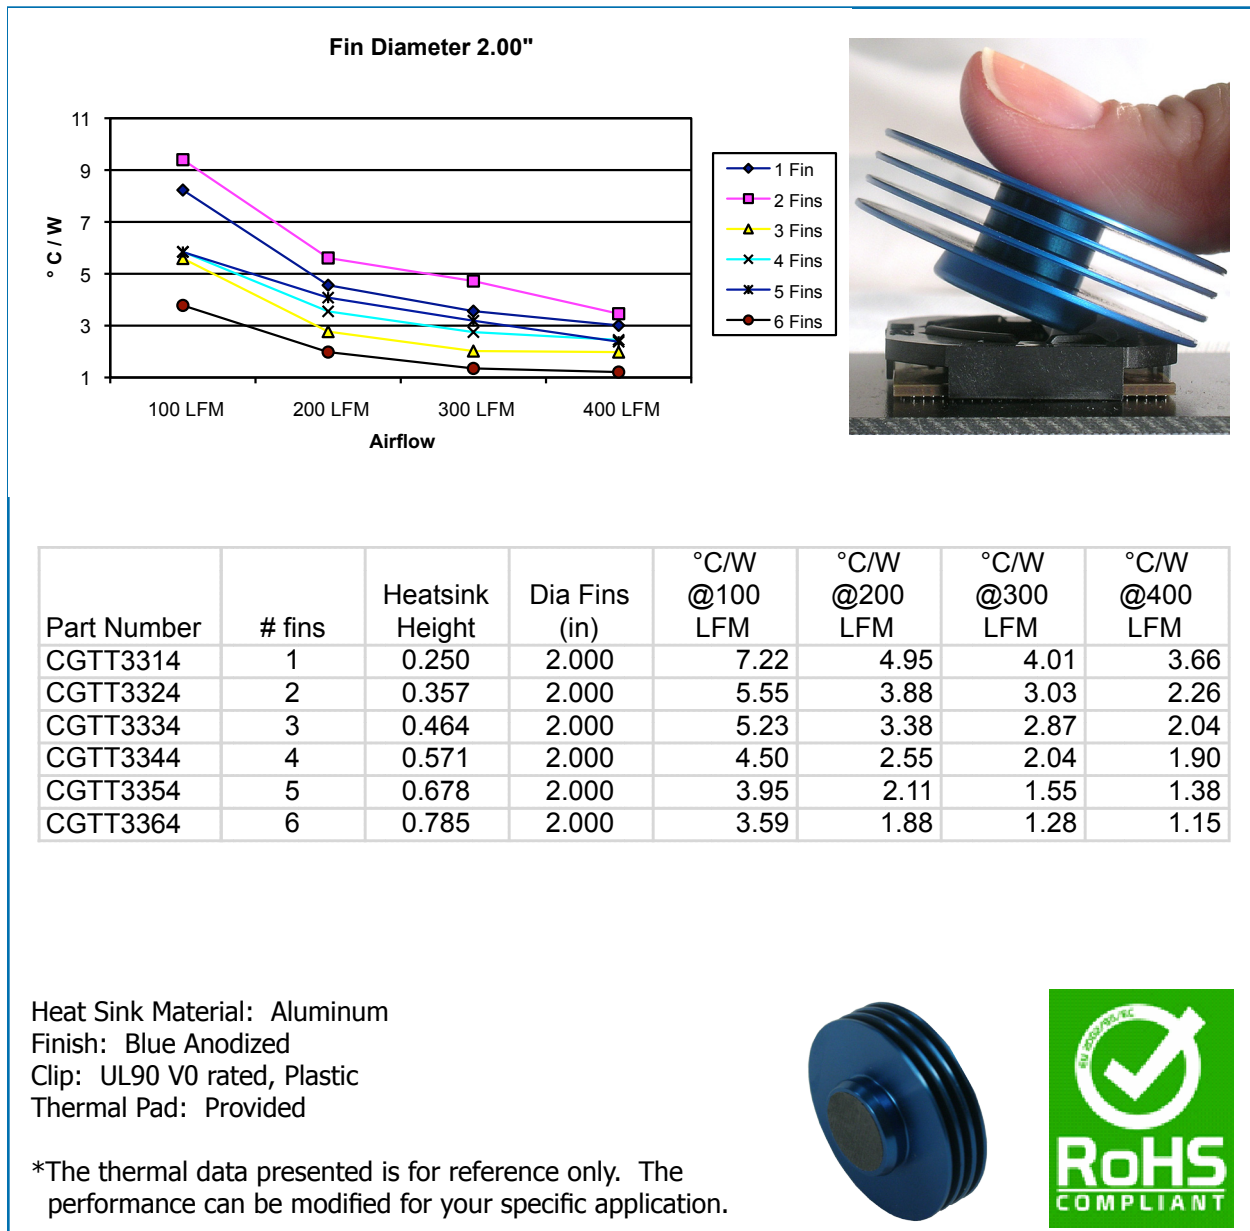

SPECIFICATIONS

60 Alhambra Road Ste. 1, Warwick, RI 02886-1445
401-921-6500 tel • 401-738-6231 fax • sales@cooliance.com
www.cooliance.com