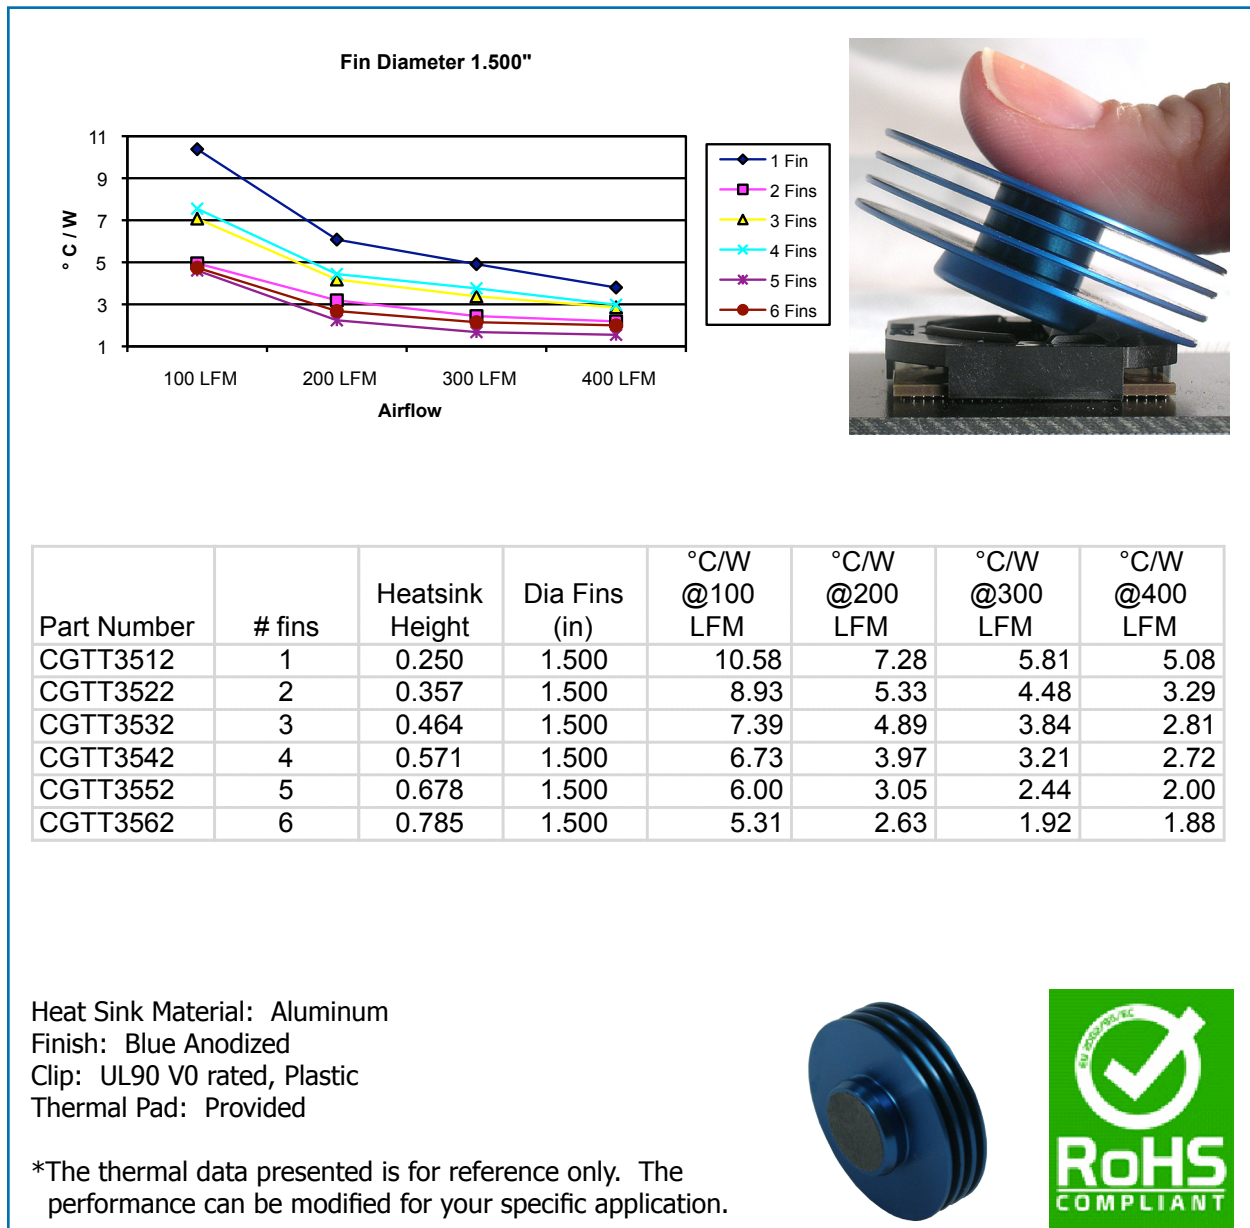

SPECIFICATIONS

60 Alhambra Road Ste. 1, Warwick, RI 02886-1445
 401-921-6500 tel • 401-738-6231 fax • sales@cooliance.com
 www.cooliance.com