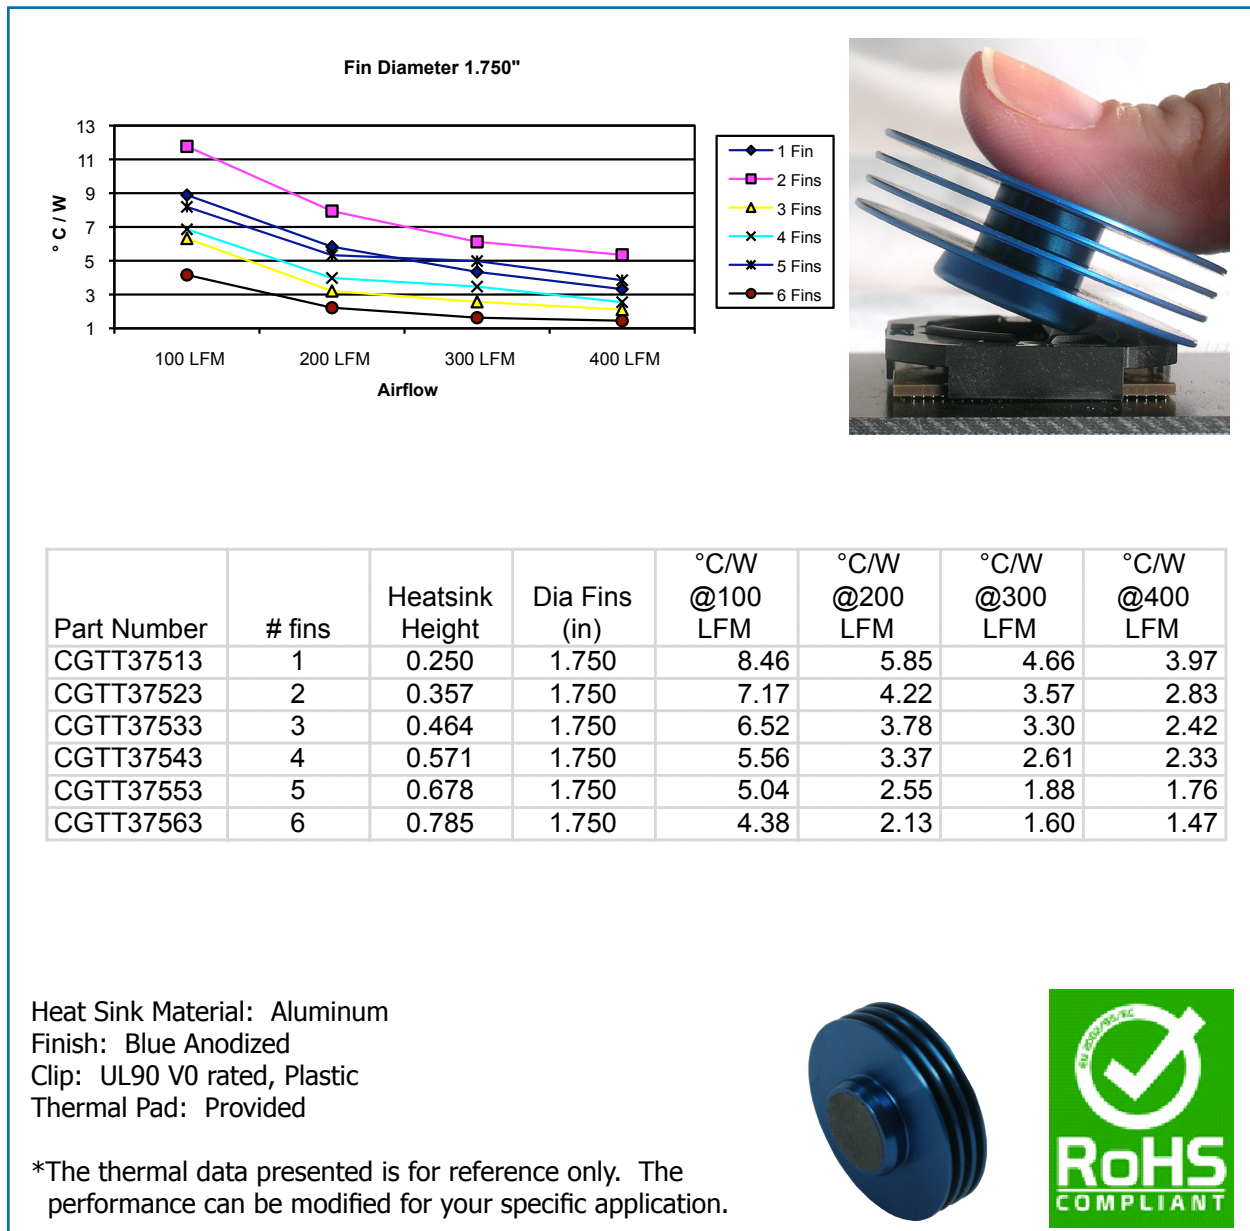

SPECIFICATIONS

60 Alhambra Road Ste. 1, Warwick, RI 02886-1445
 401-921-6500 tel • 401-738-6231 fax • sales@cooliance.com
 www.cooliance.com