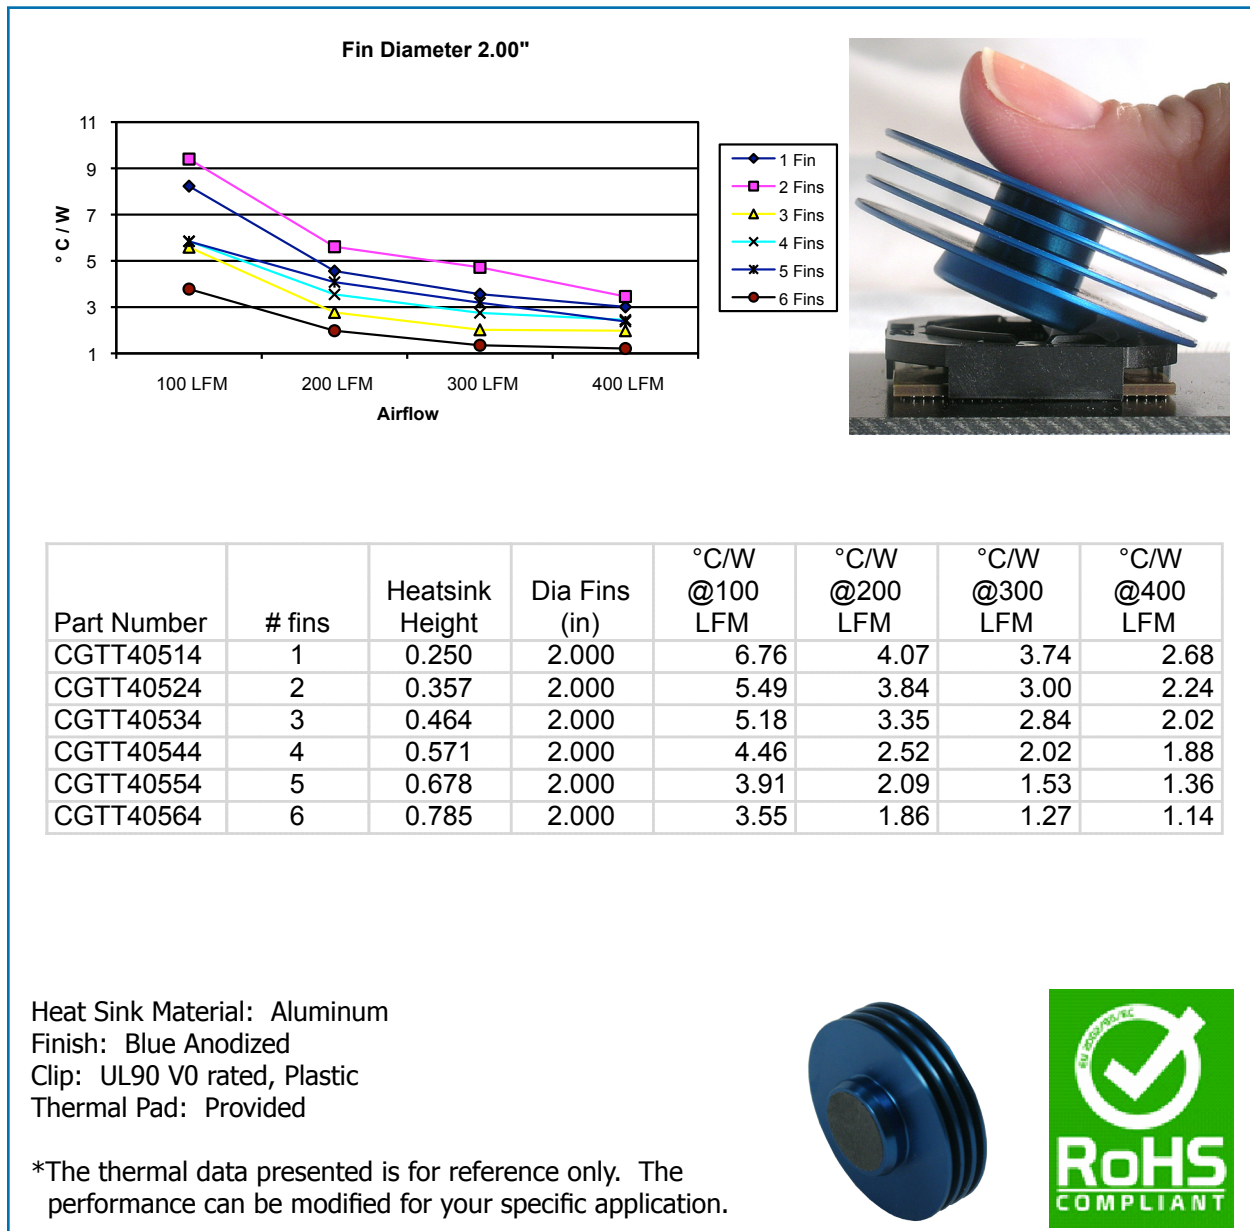

SPECIFICATIONS

60 Alhambra Road Ste. 1, Warwick, RI 02886-1445
401-921-6500 tel • 401-738-6231 fax • sales@cooliance.com
www.cooliance.com