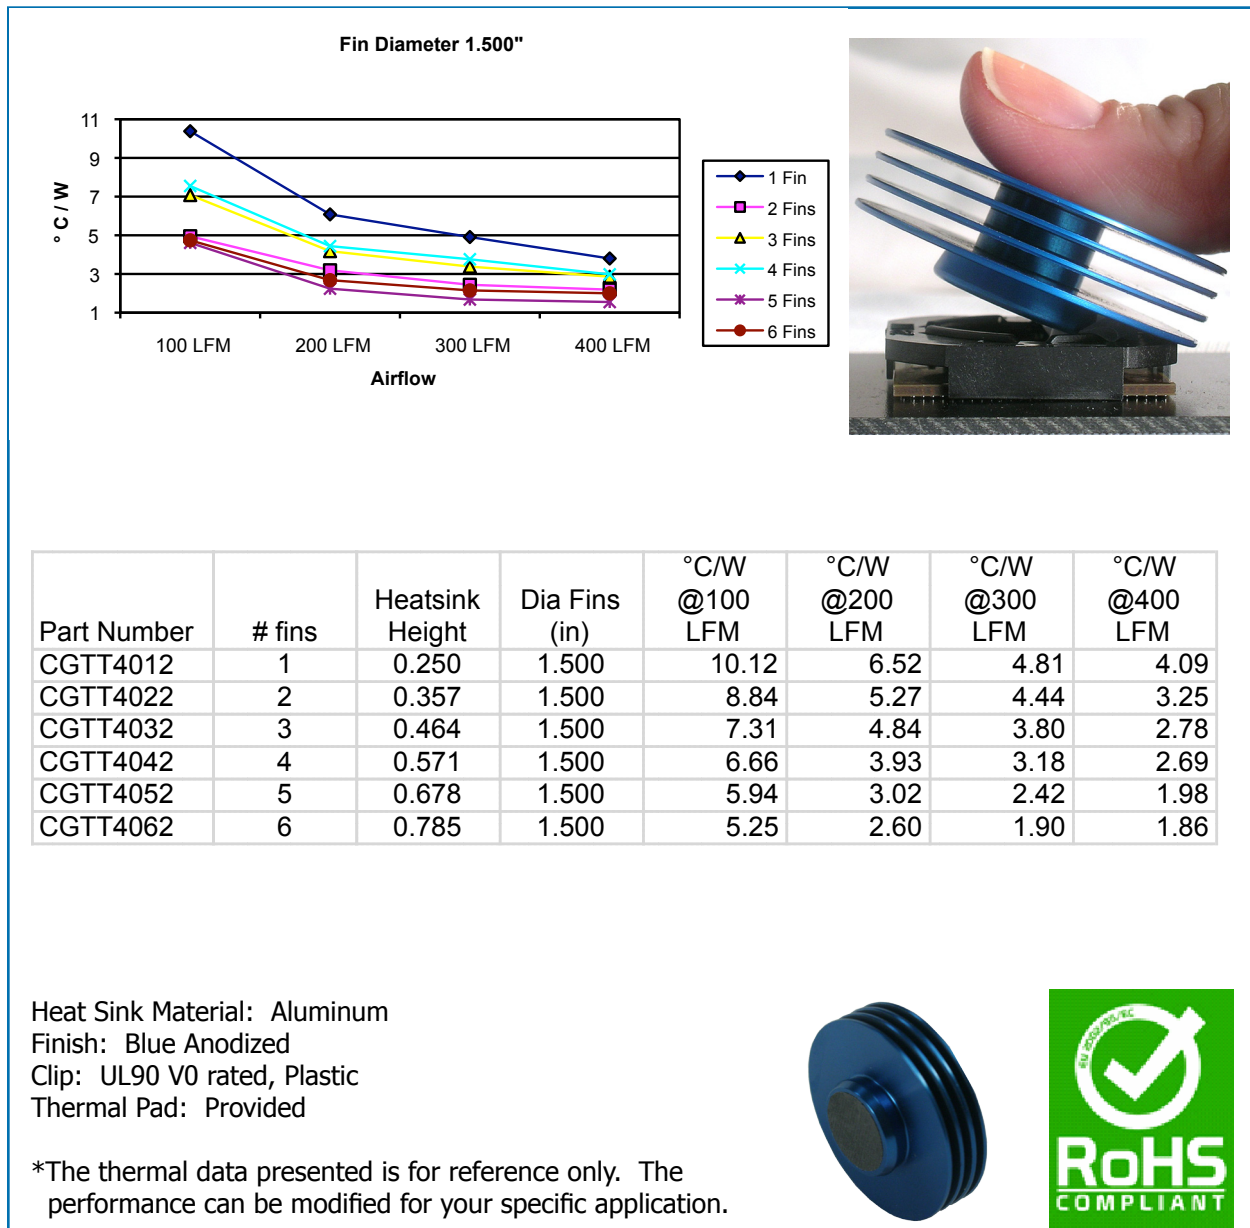

SPECIFICATIONS

60 Alhambra Road Ste. 1, Warwick, RI 02886-1445
401-921-6500 tel • 401-738-6231 fax • sales@cooliance.com
www.cooliance.com