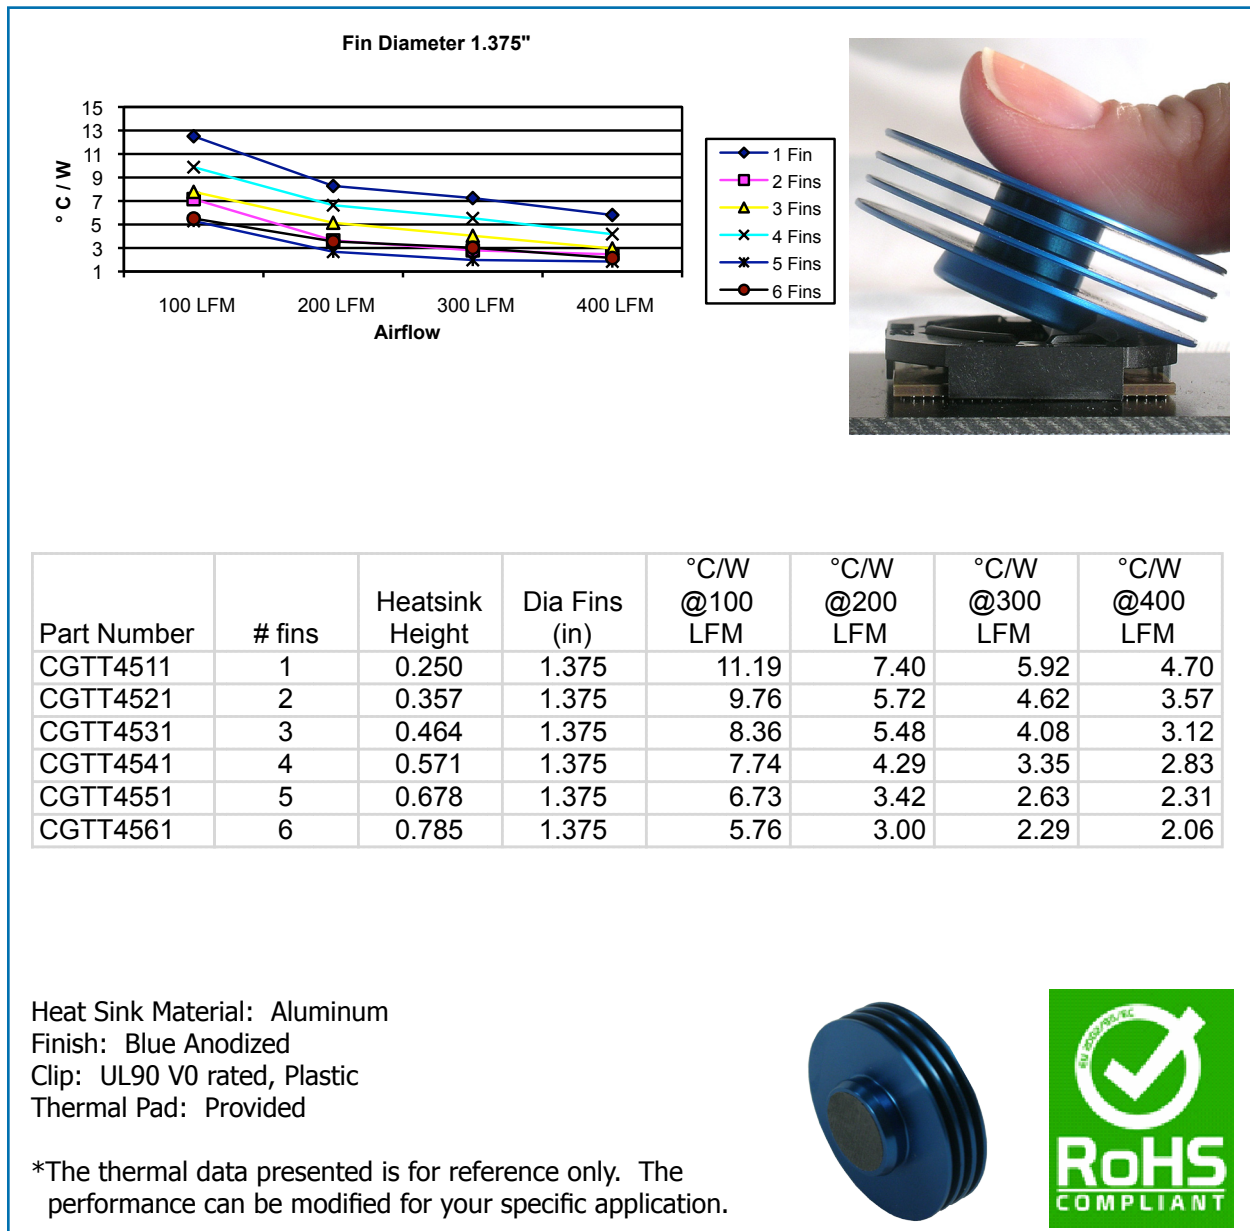

SPECIFICATIONS

60 Alhambra Road Ste. 1, Warwick, RI 02886-1445
 401-921-6500 tel • 401-738-6231 fax • sales@cooliance.com
 www.cooliance.com