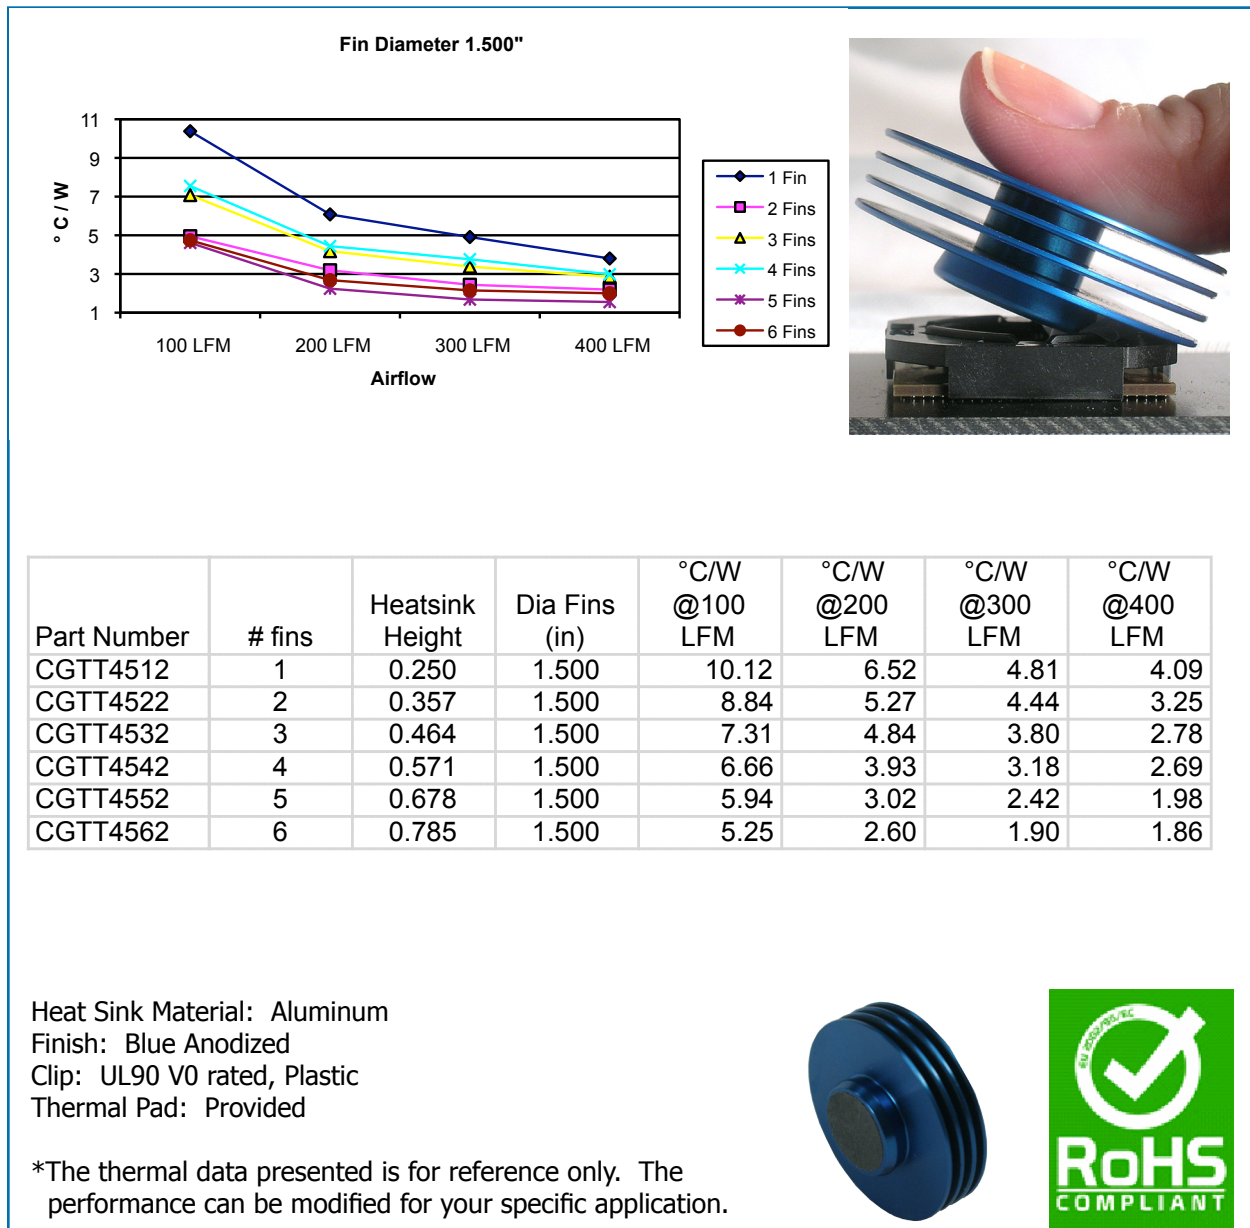

SPECIFICATIONS

60 Alhambra Road Ste. 1, Warwick, RI 02886-1445
401-921-6500 tel • 401-738-6231 fax • sales@cooliance.com
www.cooliance.com