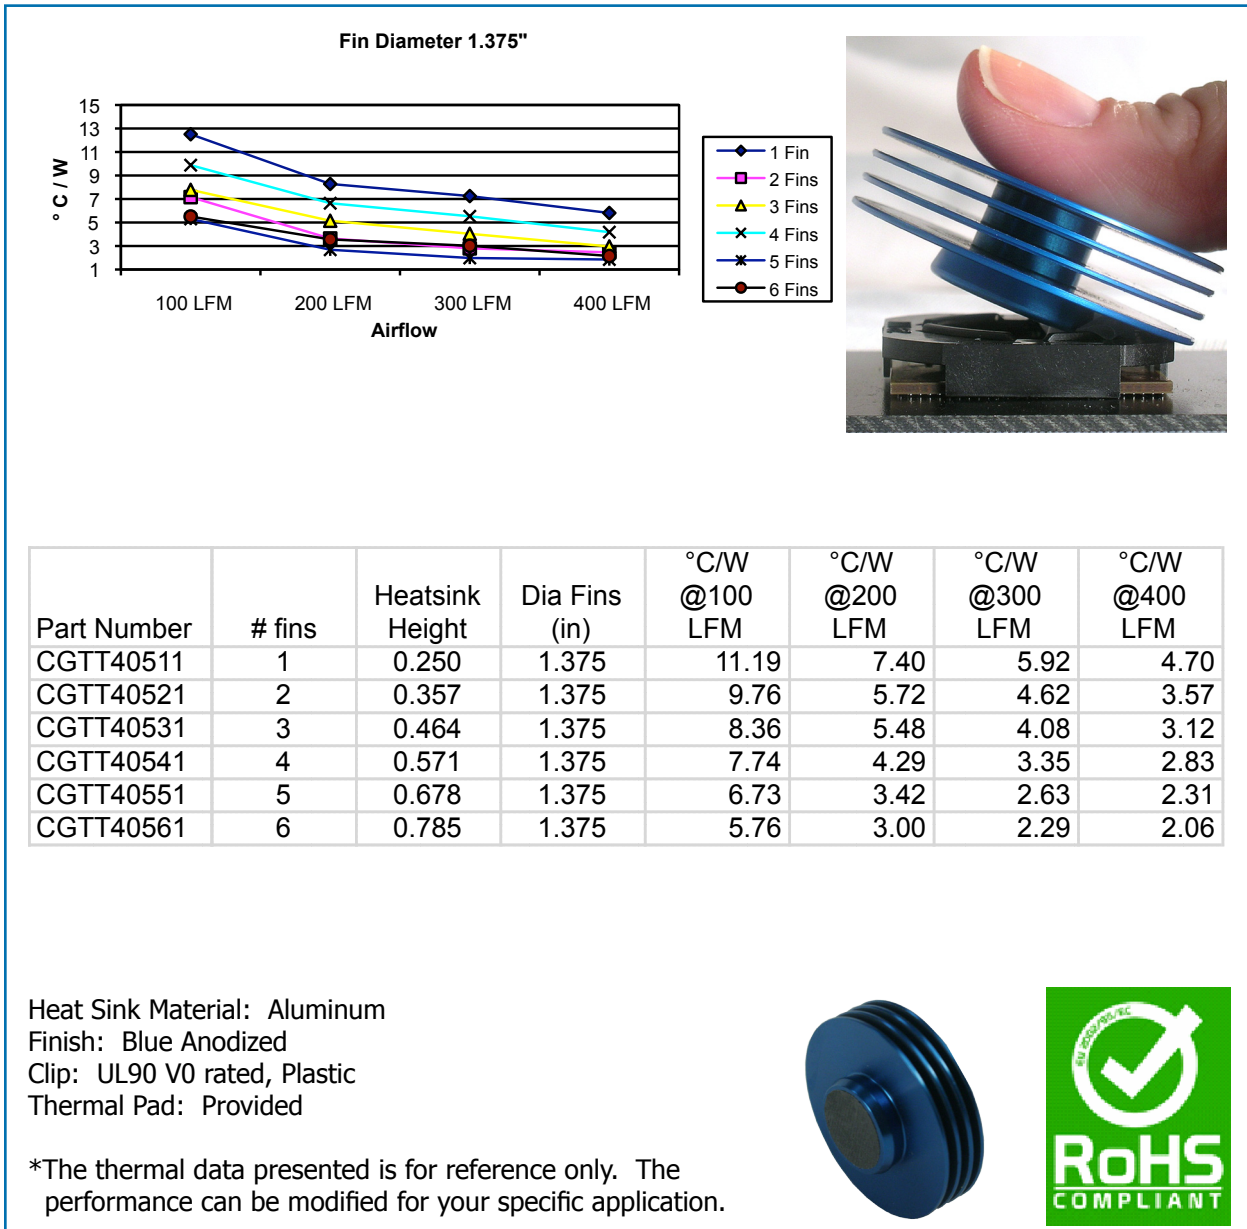

SPECIFICATIONS

60 Alhambra Road Ste. 1, Warwick, RI 02886-1445
 401-921-6500 tel • 401-738-6231 fax • sales@cooliance.com
 www.cooliance.com