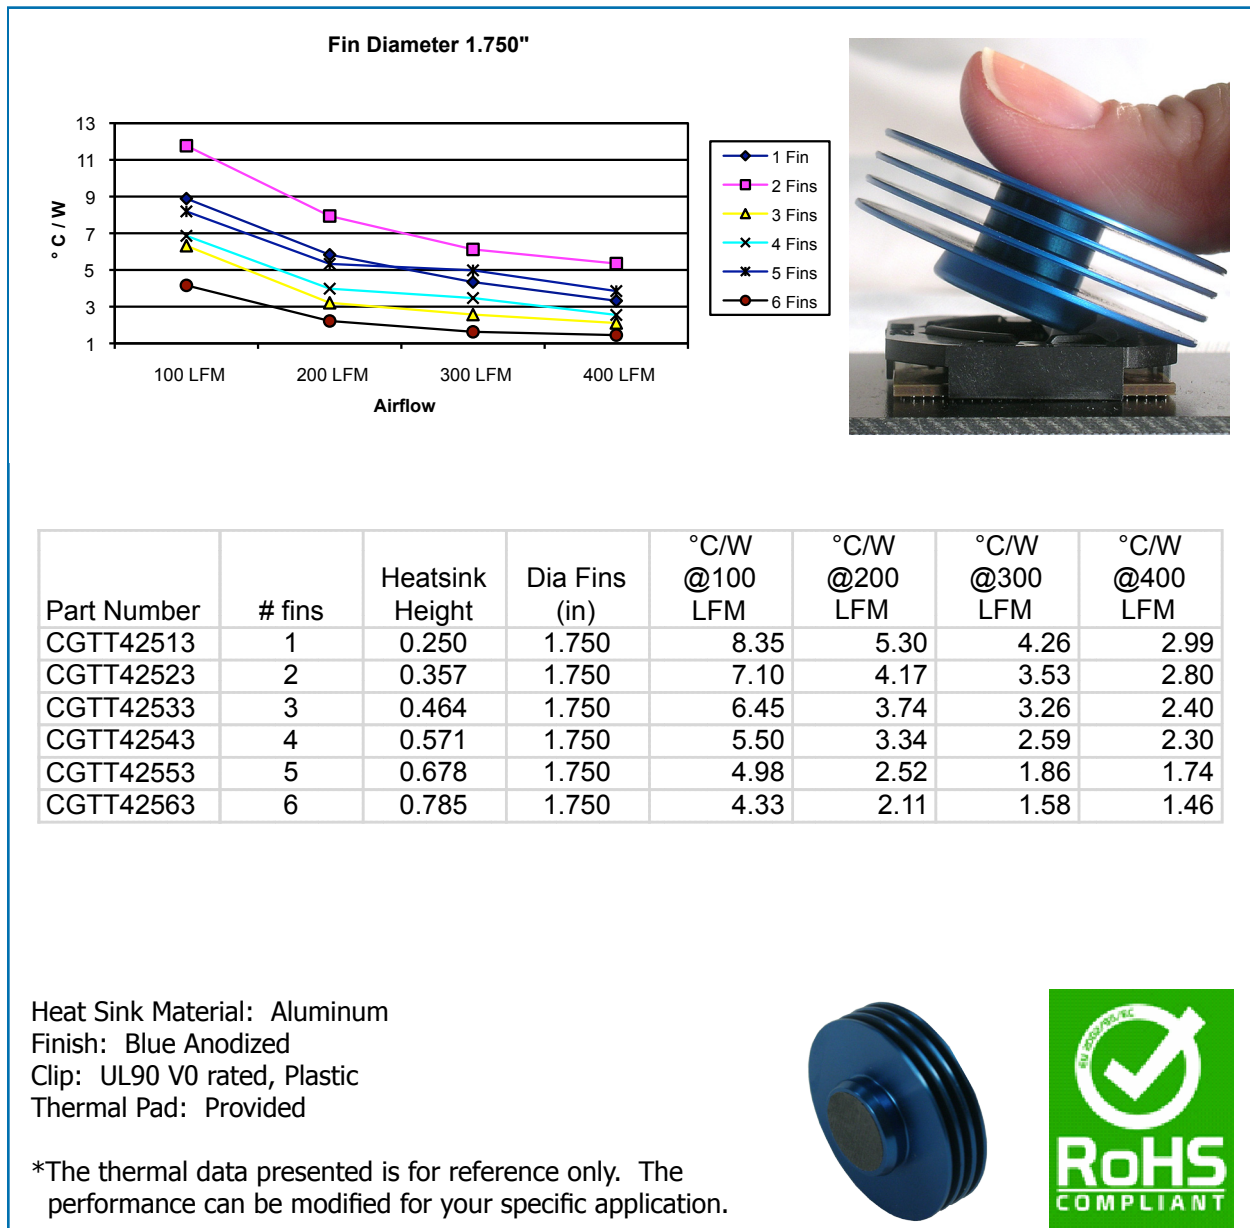

SPECIFICATIONS

60 Alhambra Road Ste. 1, Warwick, RI 02886-1445
 401-921-6500 tel • 401-738-6231 fax • sales@cooliance.com
www.cooliance.com